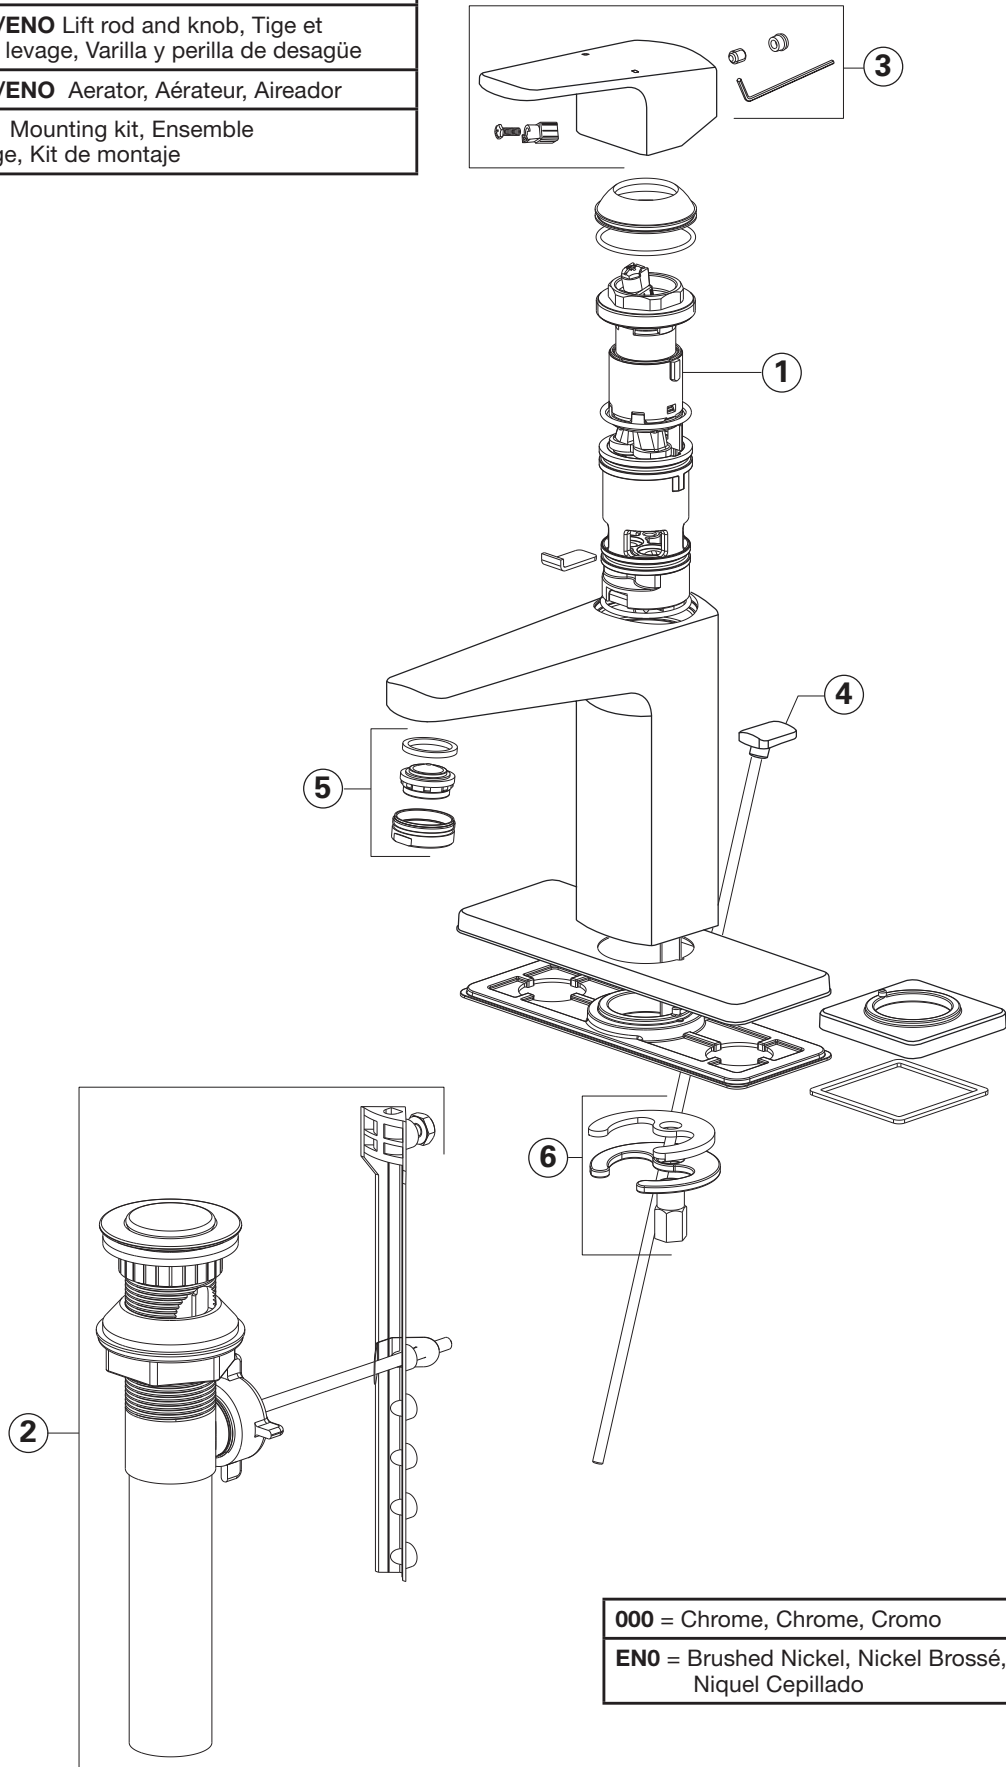

23838000/ENO Tallinn 4" Single Control

1 – 46963000 Cartridge, Cartouche, Cartucho

2 – 28957000/ENO Drain assembly, Ensemble de renvoi, Conjunto del desagüe

3 – 48386000/ENO Handle kit, Ensemble pour poignée, Kit de la manija

4 – 46787000/ENO Lift rod and knob, Tige et bouton de levage, Varilla y perilla de desagüe

5 – 48280000/ENO Aerator, Aérateur, Aireador

6 – 42841000 Mounting kit, Ensemble de montage, Kit de montaje

**Parts/Assembly
Ensemble/Pièces
Unidad/de Partes**

000 = Chrome, Chrome, Cromo

ENO = Brushed Nickel, Nickel Brossé,
Niquel Cepillado