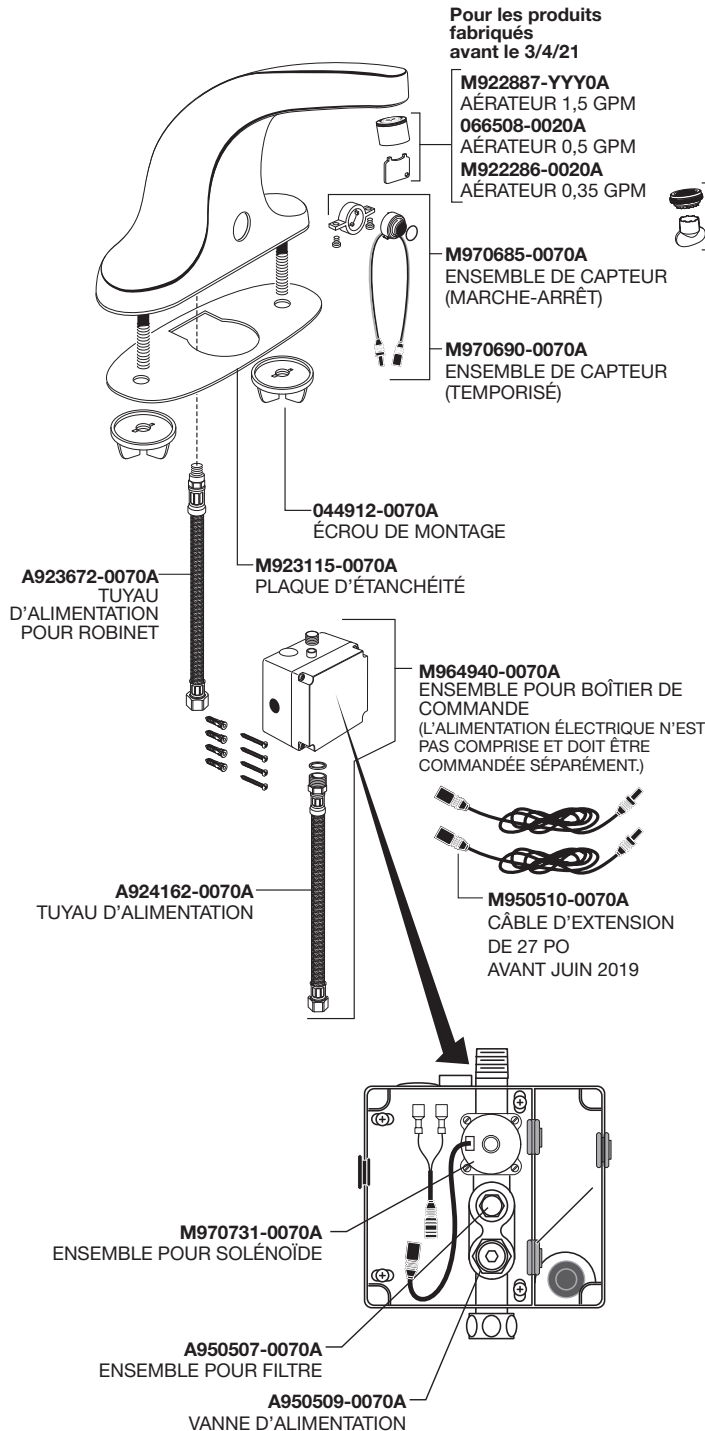

PARTS

Selectronic® Innsbrook Lavatory Proximity Faucet – 6057202
 / 6056202 / 6056202 / 6059202 / 6055202 / 605B202 / 6055204
 / 6056204 / 605B204 / 6059205 / 6057205 / 6056205 / 6055205
 / 6053205 / 605B205

PART OF **LIXIL**

American Standard

PIÈCES

Selectronic® Robinet de lavabo Innsbrook de proximité – 6057202 / 6056202 / 6056202 / 6059202 / 6055202 / 605B202 / 6055204 / 6056204 / 605B204 / 6059205 / 6057205 / 6056205 / 6055205 / 6053205 / 605B205

Remplacez « YYY » par le code de finition approprié

CHROME POLI

002

<p>Ensemble d'alimentation PK00.WRK</p> <p>M950361-0070A PORTE-PILES PWRX</p> <p>M950360-0070A DISPOSITIF DE VERROUILLAGE DU CONNECTEUR</p>	
<p>Pile CR-P2 au lithium PK00-CRP</p> <p>A923654-0070A PILE CR-P2 6 V</p> <p>M950360-0070A DISPOSITIF DE VERROUILLAGE DU CONNECTEUR</p> <p>M950514-0070A PORTE-BATTERIE</p>	
<p>Ensemble d'alimentation par branchement C.A. PK01.PAC</p> <p>M950360-0070A DISPOSITIF DE VERROUILLAGE DU CONNECTEUR</p> <p>M950338-0070A ALIMENTATION</p>	
<p>Ensemble d'alimentation en C.A. fixe PK01.HAC</p> <p>M950360-0070A DISPOSITIF DE VERROUILLAGE DU CONNECTEUR</p> <p>M950527-0070A ALIMENTATION</p>	
<p>Ensemble d'alimentation par multi C.A. PK01.MAC</p>	