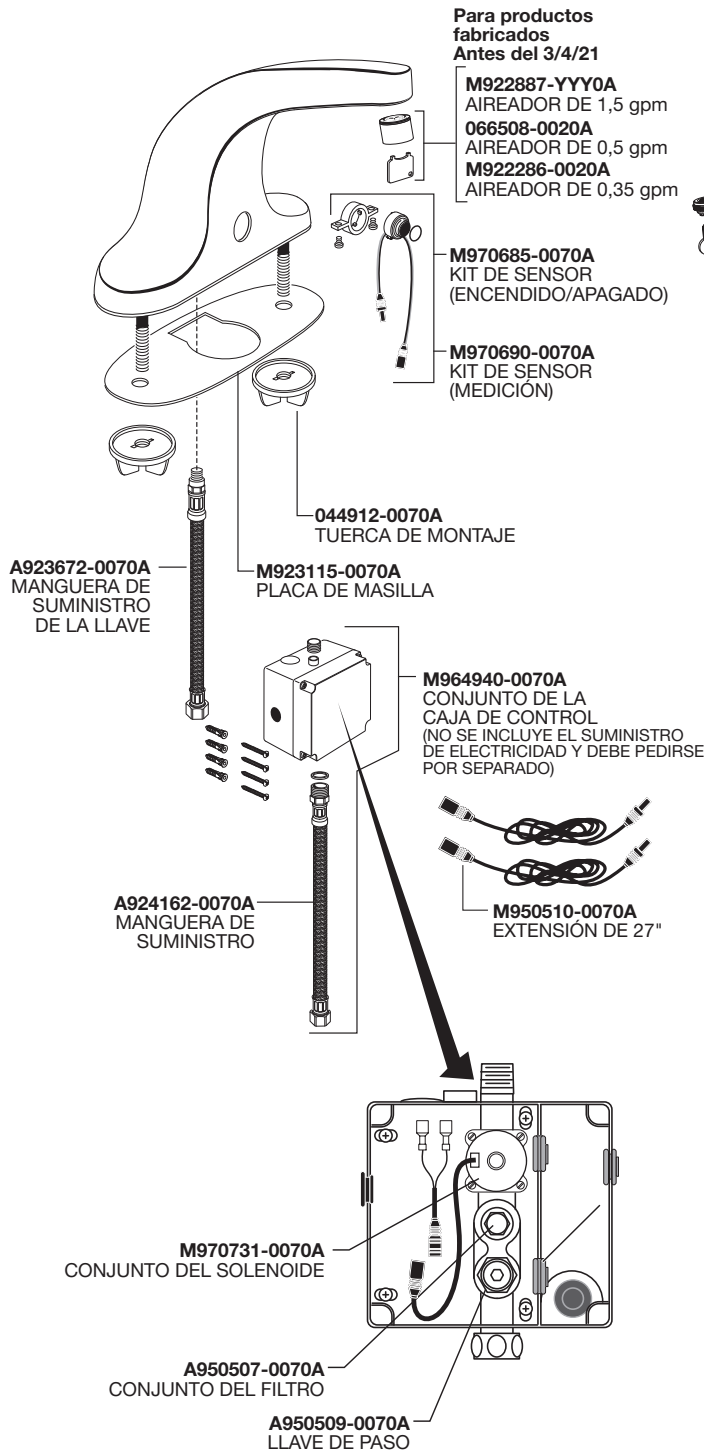

Remplacez « YYY » par le code de finition approprié

CHROME POLI

002

<p>Ensemble d'alimentation PK00.WRK</p> <p>M950361-0070A PORTE-PILES PWRX</p> <p>M950360-0070A DISPOSITIF DE VERROUILLAGE DU CONNECTEUR</p>	
<p>Pile CR-P2 au lithium PK00-CRP</p> <p>A923654-0070A PILE CR-P2 6 V</p> <p>M950360-0070A DISPOSITIF DE VERROUILLAGE DU CONNECTEUR</p> <p>M950514-0070A PORTE-BATTERIE</p>	
<p>Ensemble d'alimentation par branchement C.A. PK01.PAC</p> <p>M950360-0070A DISPOSITIF DE VERROUILLAGE DU CONNECTEUR</p> <p>M950338-0070A ALIMENTATION</p>	
<p>Ensemble d'alimentation en C.A. fixe PK01.HAC</p> <p>M950360-0070A DISPOSITIF DE VERROUILLAGE DU CONNECTEUR</p> <p>M950527-0070A ALIMENTATION</p>	
<p>Ensemble d'alimentation par multi C.A. PK01.MAC</p>	

PART OF LIXIL

American Standard

PIEZAS

Selectronic® Llave de proximidad para lavabo Innsbrook – 6057202 / 6056202 / 6056202 / 6059202 / 6055202 / 605B202 / 6055204 / 6056204 / 605B204 / 6059205 / 6057205 / 6056205 / 6055205 / 6053205 / 605B205

Reemplace "YYY" con el código de acabado correspondiente

CROMO PULIDO 002

Kit de electricidad PK00.WRK

Batería de litio CR-P2 PK00-CRP

Kit de electricidad Enchufe AC PK01.PAC

Kit de electricidad Cableado AC PK01.HAC