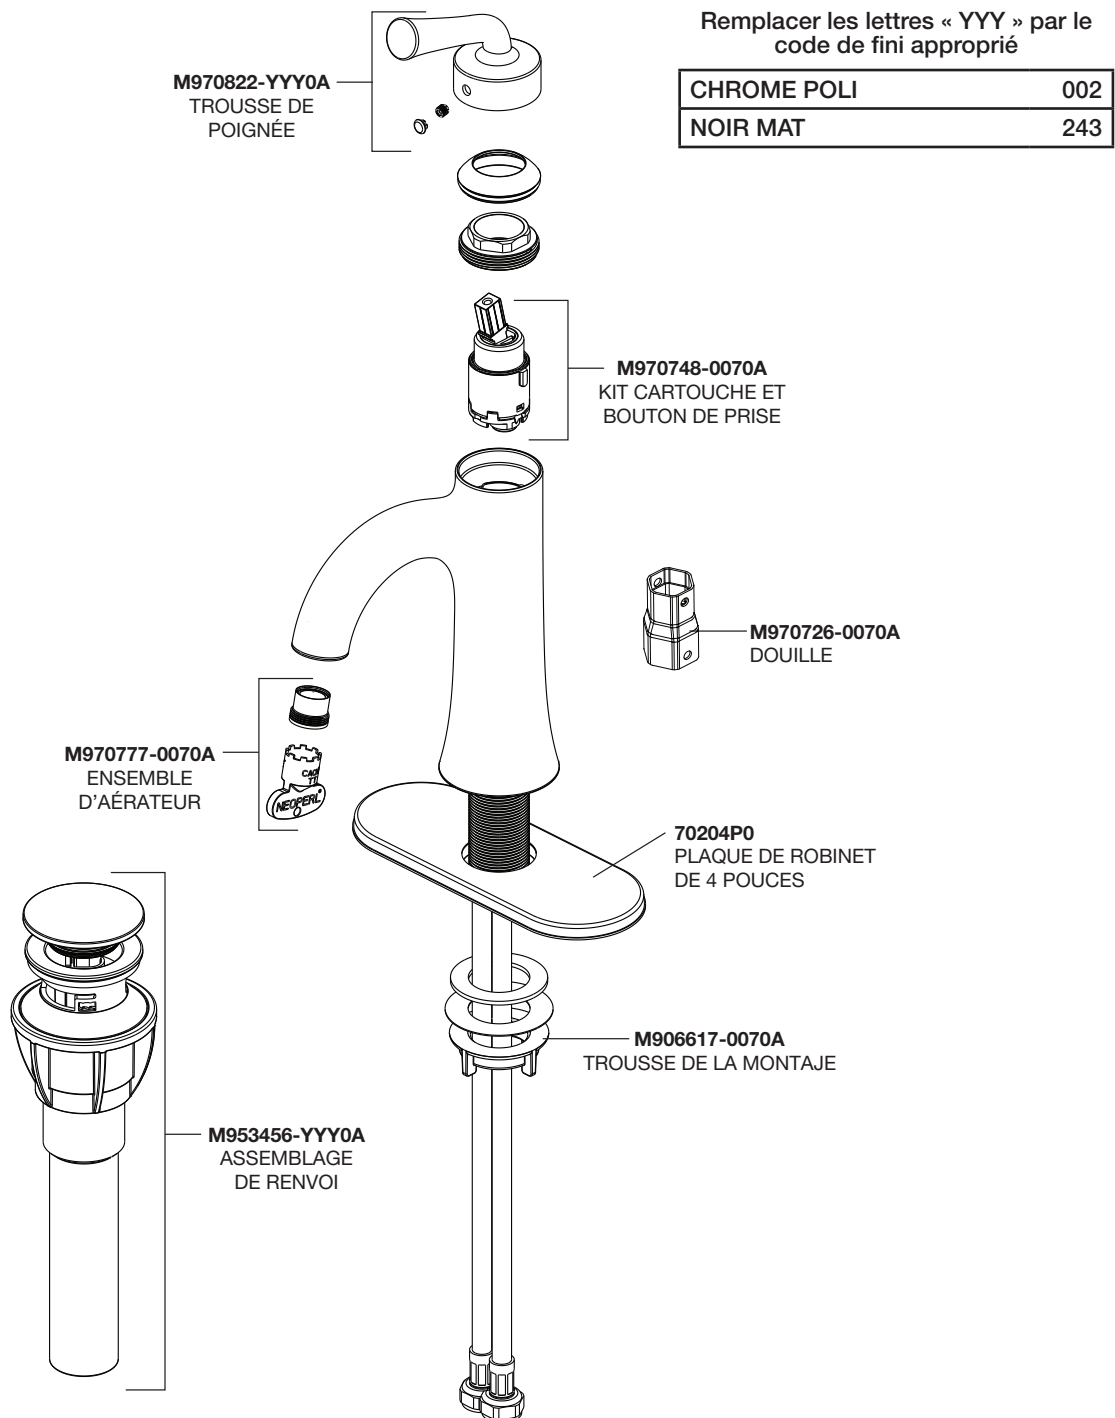

PARTS

Edgeline® Monoblock Faucet – 135150

Replace the “YYY” with appropriate finish code

POLISHED CHROME	002
MATTE BLACK	243

RP_135150 EN (7/25)

American Standard®, the American Standard logo and all associated product names are exclusively owned by AS America, Inc., and are registered or unregistered trademarks in the U.S. and internationally. © 2025 AS America, Inc. All rights reserved.

PART OF **LIXIL**

American Standard

PIÈCES

Edgeline® Robinet de lavabo monobloc – 135150

RP_135150 FR (7/25)

American Standard®, le logo American Standard et tous les noms de produits associés sont la propriété exclusive d'AS America, Inc. et sont des marques déposées ou non aux États-Unis et internationalement. © 2025 AS America, Inc. Tous droits réservés.

PART OF LIXIL

American Standard

PIEZAS

Edgeline® Llave de lavabo monomando – 135150

RP_135150 SP (7/25)

American Standard®, el logotipo de American Standard y todos los nombres de productos asociados son propiedad exclusiva de AS America, Inc. y son marcas comerciales registradas o no registradas en los EE. UU. e internacionalmente. © 2025 AS America, Inc. Todos los derechos reservados.