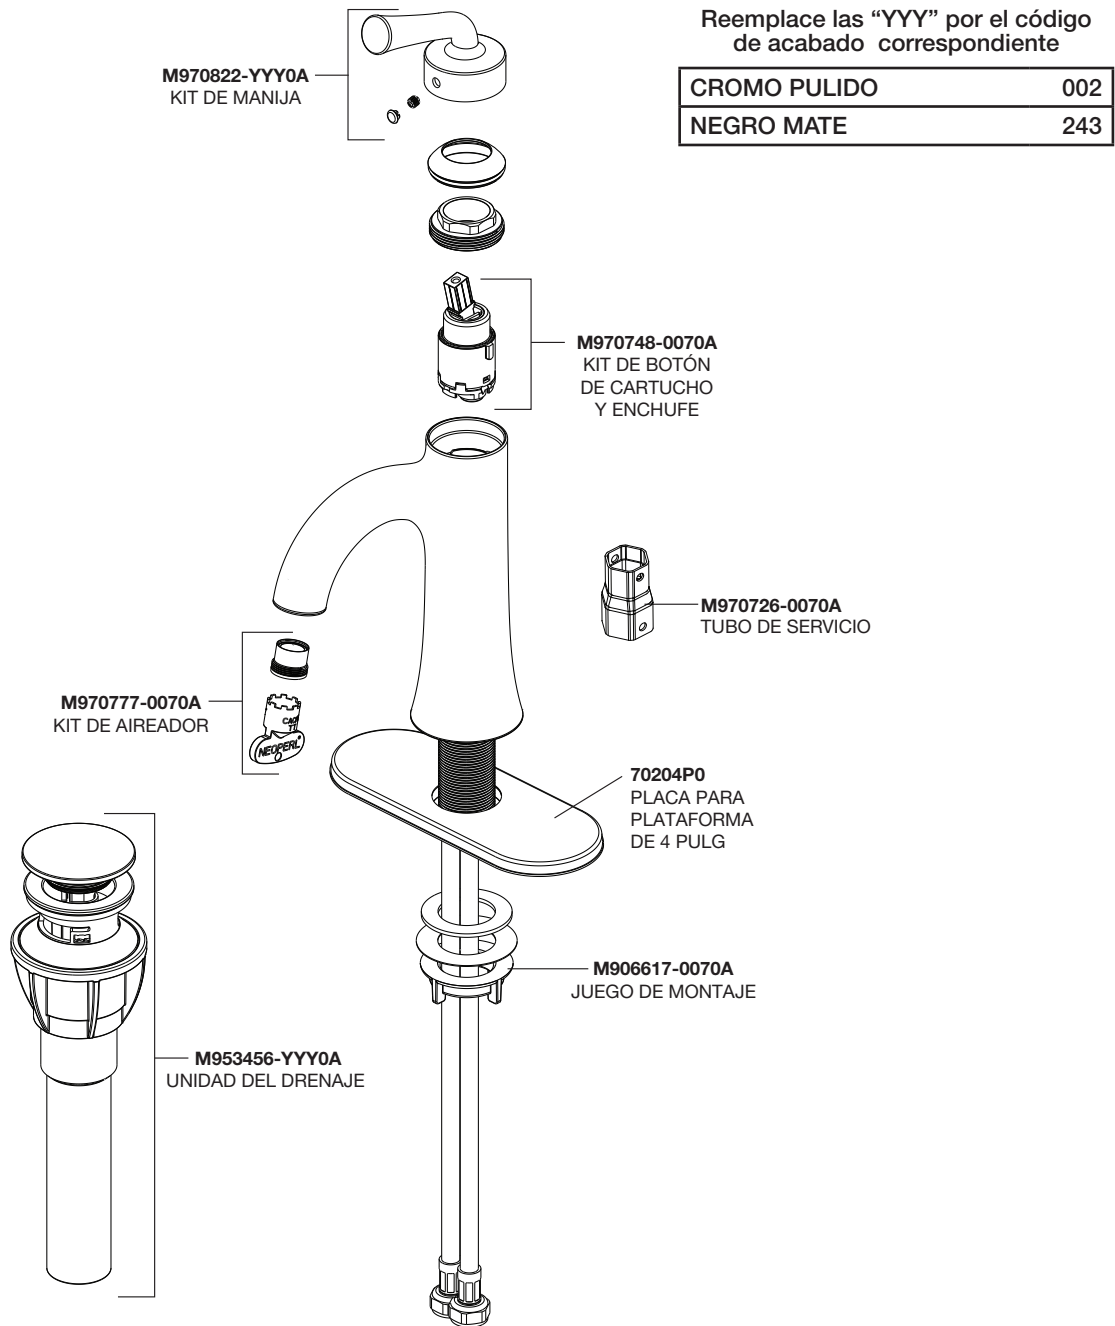

PIEZAS

Edgeline® Llave de lavabo monomando – 135150

RP_135150 SP (7/25)

PART OF **LIXIL**

American Standard