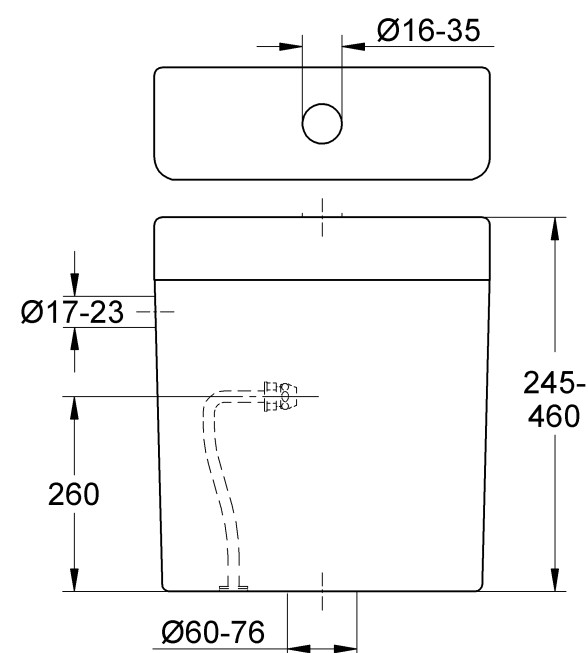

37 085 37 088 37 320  
37 086 37 089 43 540

5

6

7

8

D

**Zubehör:**  
Ablaufventilgehäuse mit längerem Gewinde für wandhängende Spülkästen: 37 116

GB