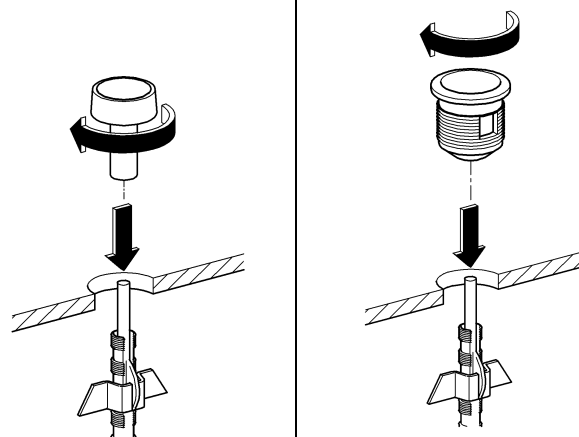

5

6

7

8

D

Zubehör:
Ablaufventilgehäuse mit längerem Gewinde für wandhängende Spülkästen: 37 116

GB

Accessory:
Outlet valve housing with extended threaded joint for wall-mounted cistern: 37 116

F

Accessoires:
Soupape d'évacuation avec filetage plus long pour réservoir de chasse suspendu: 37 116

NL

Toebehoren:
Bodemklephuis met lang schroefdraad voor wandreservoir: 37 116

I

Accessori:
Alloggiamento della valvola di scarico con filettatura più lunga per cassetta di sciacquo montata a parete: 37 116

E

Accesario:
Alojamiento de la válvula de descarga con rosca larga para cisterna de pared: 37 116

D

Grohe Deutschland Vertriebs GmbH
Zur Porta 9
32457 Porta Westfalica
Tel.: +49 571 3989-333
Fax: +49 571 3989-999

A

GROHE Ges.m.b.H.
Beichlgasse 6
1100 Wien
Tel.: +43 1 68060-0
Fax: +43 1 6898747

B

GROHE nv - sa
Diependaalweg 4a
3020 Winksele
Tel.: +32 16 230660
Fax: +32 16 239070

BG

Представителство
Grohe AG
в България
Ралф Шпиринг
Клон 11, П.К. 35
8011 Бургас
тел./факс.: +359 56 950104
тел./факс.: +359 56 845549

CDN

GROHE Canada Inc.
1226 Lakeshore Road East
Mississauga, Ontario
Canada, L5E 1E9
Tel.: +1 905 2712929
Fax: +1 905 2719494

CH

Grohe Switzerland SA
Hertistrasse 2
8304 Wallisellen
Tel.: +41 44 8777300
Fax: +41 44 8777320

CN

高仪 (上海)
卫生洁具有限公司
宁桥路615号
201206 上海
中华人民共和国
电话: +86 21 50323535
传真: +86 21 50550363

CY

Nicos Theodorou & Sons Ltd.
12 Dimitsanis Street
CY-1507 Nicosia
P.O. Box 21387
Tel.: +357 22 757671
Fax: +357 22 759085

CZ SK

Grohe ČR s.r.o.
Zastoupení pro ČR a SR
V Oblouku 104, Čestlice
251 01 Průhonice
Tel.: +420 225 091 081-4
Fax: +420 225 091 085

DK

GROHE A/S
Walgerholm 11
3500 Vaerløse
Tel.: +45 44 656800
Fax: +45 44 650252

E