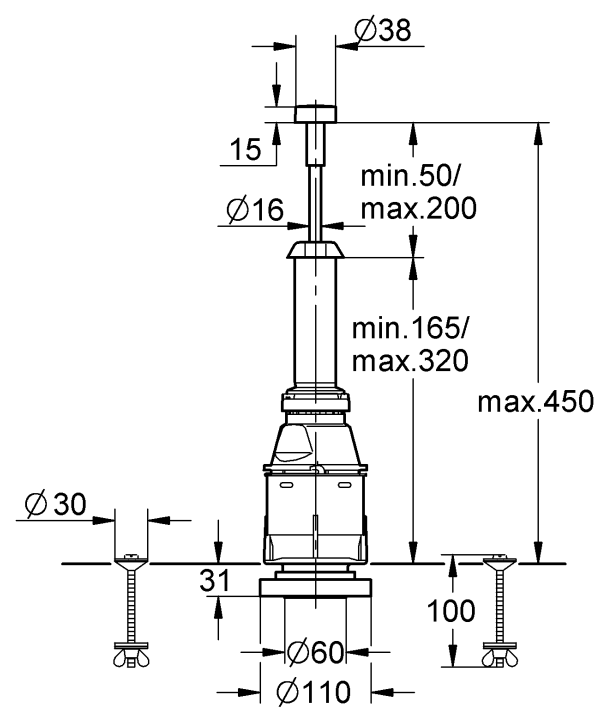

37 085 37 088 37 320  
37 086 37 089 43 540

5

6

7

8

D

**Zubehör:**  
Ablaufventilgehäuse mit längerem Gewinde für wandhängende Spülkästen: 37 116

GB

**Accessory:**  
Outlet valve housing with extended threaded joint for wall-mounted cistern: 37 116

F

**Accessoires:**  
Soupape d'évacuation avec filetage plus long pour réservoir de chasse suspendu: 37 116