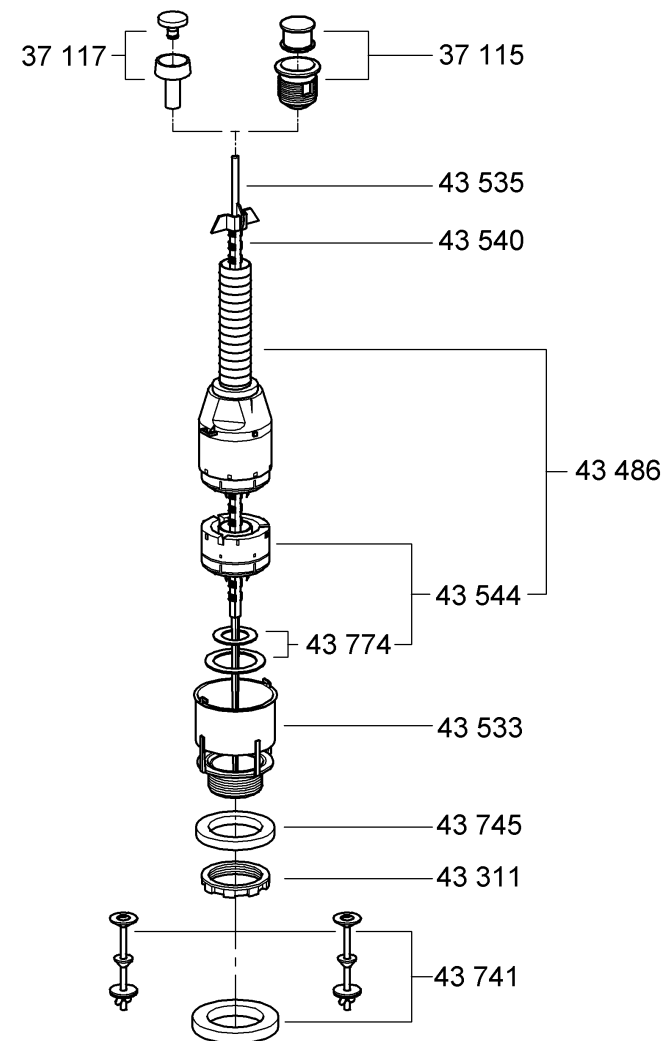

37 085 37 088 37 320  
37 086 37 089 43 540

5

6

7

8

D

**Zubehör:**  
Ablaufventilgehäuse mit längerem Gewinde für wandhängende Spülkästen: 37 116

GB

**Accessory:**  
Outlet valve housing with extended threaded joint for wall-mounted cistern: 37 116

F

**Accessoires:**  
Soupape d'évacuation avec filetage plus long pour réservoir de chasse suspendu: 37 116

NL

**Toebehoren:**  
Bodemklephuis met lang schroefdraad voor wandreservoir: 37 116

I

**Accessori:**  
Alloggiamento della valvola di scarico con filettatura più lunga per cassetta di sciacquo montata a parete: 37 116