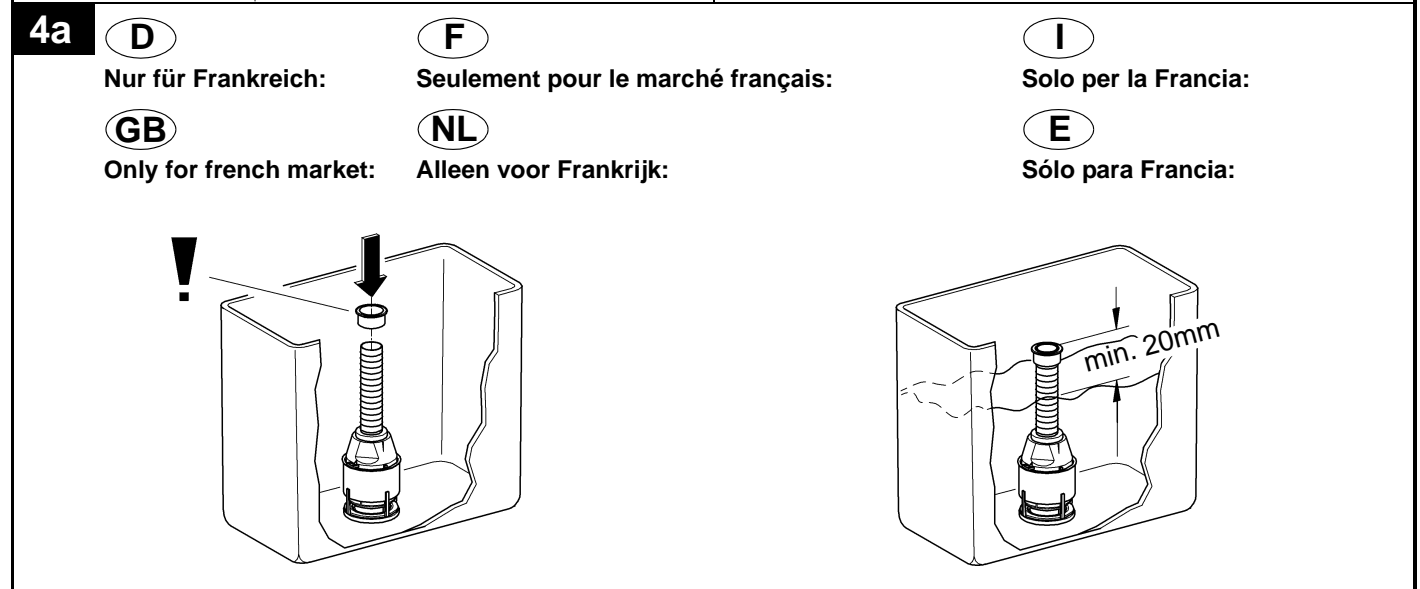

37 085 37 088 37 320
37 086 37 089 43 540