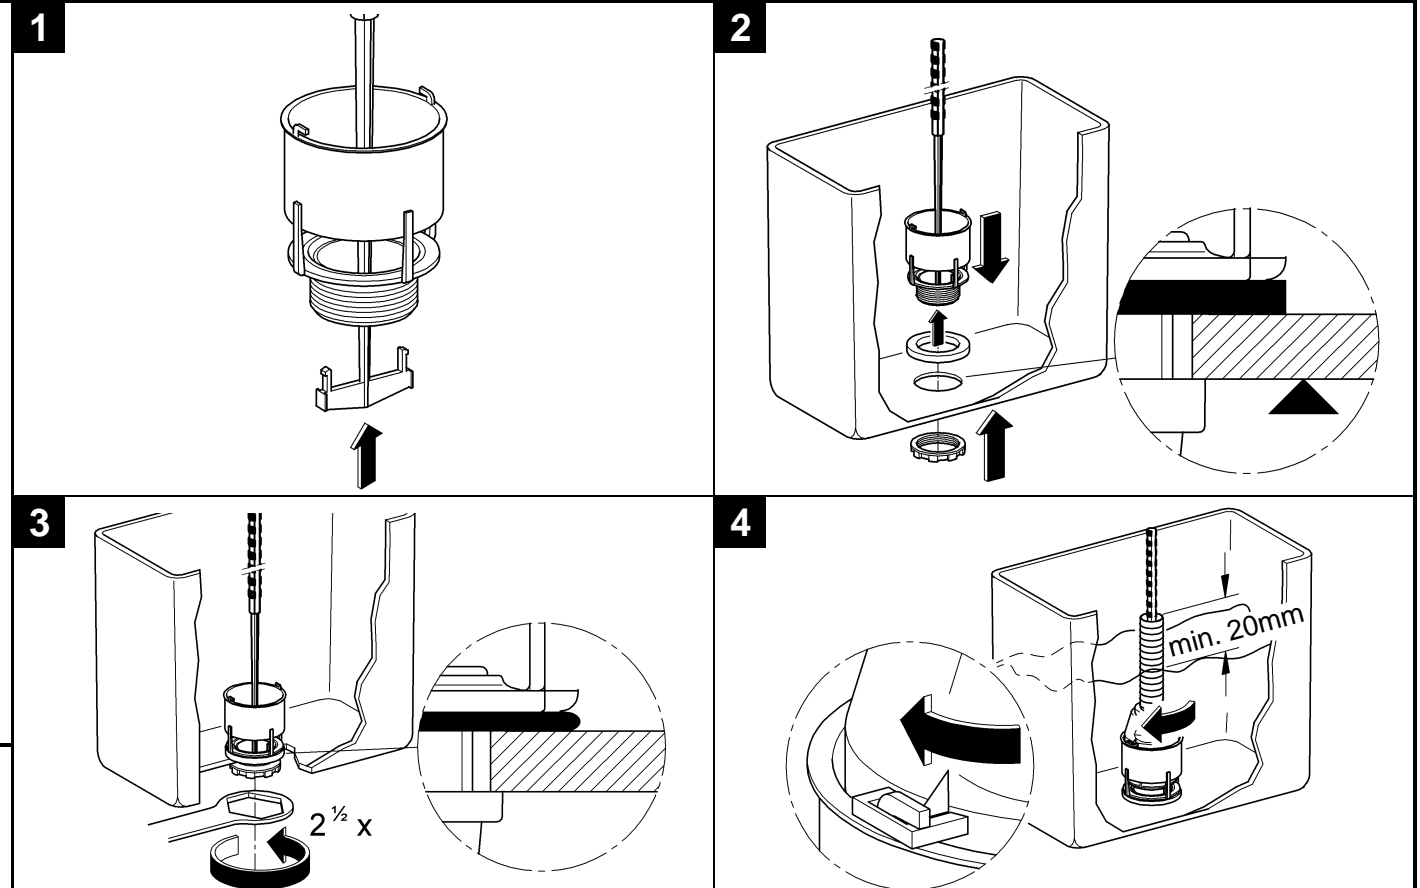

37 085 37 088 37 320  
37 086 37 089 43 540

5

6

7

8

D

**Zubehör:**  
Ablaufventilgehäuse mit längerem Gewinde für wandhängende Spülkästen: 37 116

GB

**Accessory:**  
Outlet valve housing with extended threaded joint for wall-mounted cistern: 37 116

F

**Accessoires:**  
Soupape d'évacuation avec filetage plus long pour réservoir de chasse suspendu: 37 116