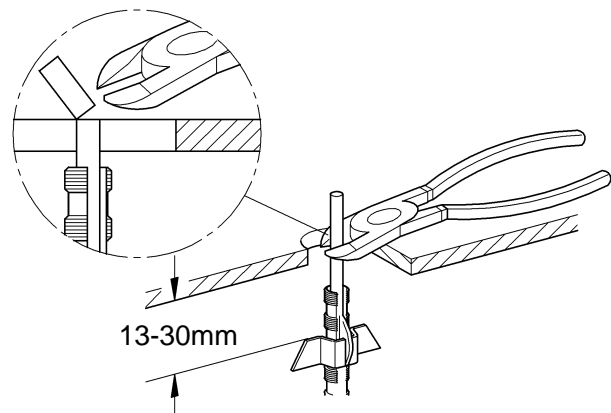

37 085 37 088 37 320  
37 086 37 089 43 540

5

6

7

8

D

**Zubehör:**  
Ablaufventilgehäuse mit längerem Gewinde für wandhängende Spülkästen: 37 116

GB

**Accessory:**  
Outlet valve housing with extended threaded joint for wall-mounted cistern: 37 116

F

**Accessoires:**  
Soupape d'évacuation avec filetage plus long pour réservoir de chasse suspendu: 37 116