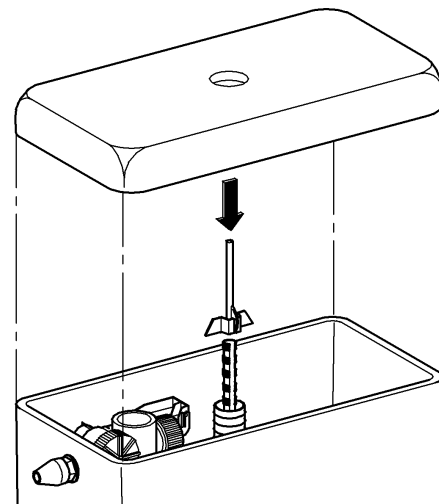

37 085 37 088 37 320  
37 086 37 089 43 540

5

6

7

8

D

**Zubehör:**  
Ablaufventilgehäuse mit längerem Gewinde für wandhängende Spülkästen: 37 116

GB

**Accessory:**  
Outlet valve housing with extended threaded joint for wall-mounted cistern: 37 116

F

**Accessoires:**  
Soupape d'évacuation avec filetage plus long pour réservoir de chasse suspendu: 37 116