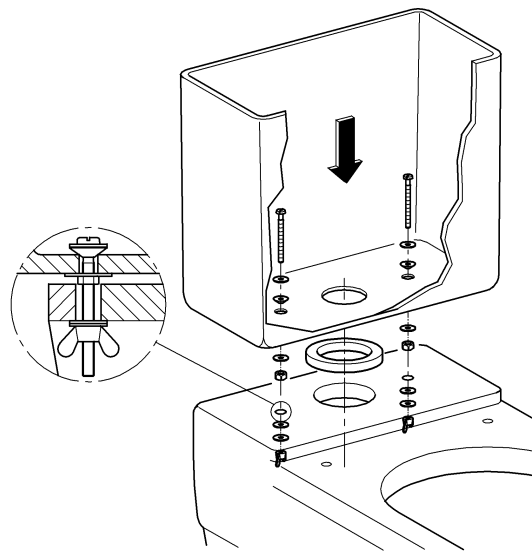

37 085 37 088 37 320  
37 086 37 089 43 540

5

6

7

8

D

**Zubehör:**  
Ablaufventilgehäuse mit längerem Gewinde für wandhängende Spülkästen: 37 116

GB

**Accessory:**  
Outlet valve housing with extended threaded joint for wall-mounted cistern: 37 116

F

**Accessoires:**  
Soupape d'évacuation avec filetage plus long pour réservoir de chasse suspendu: 37 116