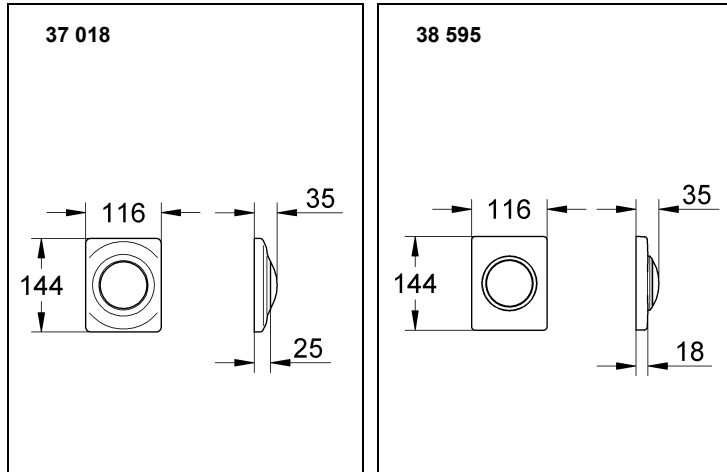

37 018

38 595

- D** .....1    **I** .....5
- GB** .....2    **NL** .....6
- F** .....3
- E** .....4

94.714.131/ÄM 207782/05.06

**GROHE**  
ENJOY WATER®

**Bitte diese Anleitung an den Benutzer der Armatur weitergeben!**  
**Please pass these instructions on to the end user of the fitting.**  
**S.v.p remettre cette instruction à l'utilisateur de la robinetterie!**