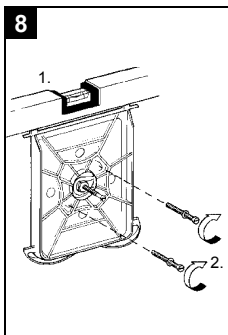

37 018

38 595

- D** .....1    **I** .....5
- GB** .....2    **NL** .....6
- F** .....3
- E** .....4

94.714.131/ÄM 207782/05.06

**GROHE**  
ENJOY WATER®

**Bitte diese Anleitung an den Benutzer der Armatur weitergeben!**  
**Please pass these instructions on to the end user of the fitting.**  
**S.v.p remettre cette instruction à l'utilisateur de la robinetterie!**