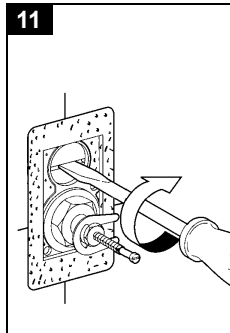

37 018

38 595

- D** .....1    **I** .....5
- GB** .....2    **NL** .....6
- F** .....3
- E** .....4

94.714.131/ÄM 207782/05.06

**GROHE**  
ENJOY WATER®

**Bitte diese Anleitung an den Benutzer der Armatur weitergeben!**  
**Please pass these instructions on to the end user of the fitting.**  
**S.v.p remettre cette instruction à l'utilisateur de la robinetterie!**