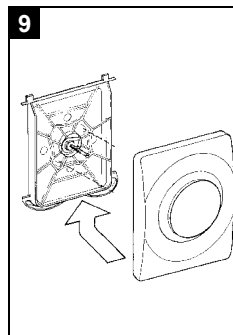

37 018

38 595

- D** .....1    **I** .....5
- GB** .....2    **NL** .....6
- F** .....3
- E** .....4

94.714.131/ÄM 207782/05.06

**GROHE**  
ENJOY WATER®

**Bitte diese Anleitung an den Benutzer der Armatur weitergeben!**  
**Please pass these instructions on to the end user of the fitting.**  
**S.v.p remettre cette instruction à l'utilisateur de la robinetterie!**