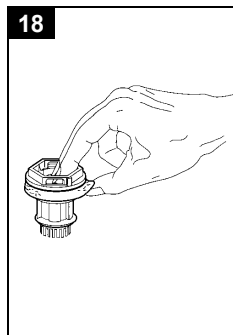

37 018

38 595

- D** .....1    **I** .....5
- GB** .....2    **NL** .....6
- F** .....3
- E** .....4

94.714.131/ÄM 207782/05.06

**GROHE**  
ENJOY WATER®

**Bitte diese Anleitung an den Benutzer der Armatur weitergeben!**  
**Please pass these instructions on to the end user of the fitting.**  
**S.v.p remettre cette instruction à l'utilisateur de la robinetterie!**