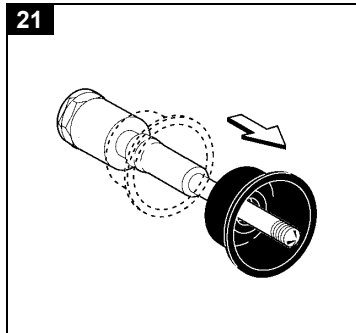

37 018

38 595

- D** .....1    **I** .....5
- GB** .....2    **NL** .....6
- F** .....3
- E** .....4

94.714.131/ÄM 207782/05.06

**GROHE**  
ENJOY WATER®

**Bitte diese Anleitung an den Benutzer der Armatur weitergeben!**  
**Please pass these instructions on to the end user of the fitting.**  
**S.v.p remettre cette instruction à l'utilisateur de la robinetterie!**