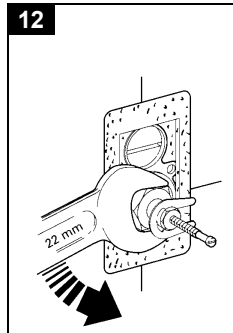

37 018

38 595

- D** .....1    **I** .....5
- GB** .....2    **NL** .....6
- F** .....3
- E** .....4

94.714.131/ÄM 207782/05.06

**GROHE**  
ENJOY WATER®

**Bitte diese Anleitung an den Benutzer der Armatur weitergeben!**  
**Please pass these instructions on to the end user of the fitting.**  
**S.v.p remettre cette instruction à l'utilisateur de la robinetterie!**