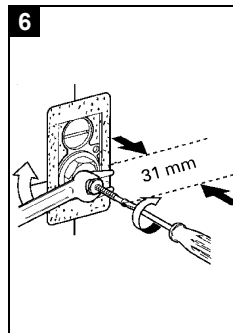

37 018

38 595

- D** .....1    **I** .....5
- GB** .....2    **NL** .....6
- F** .....3
- E** .....4

94.714.131/ÄM 207782/05.06

**GROHE**  
ENJOY WATER®

**Bitte diese Anleitung an den Benutzer der Armatur weitergeben!**  
**Please pass these instructions on to the end user of the fitting.**  
**S.v.p remettre cette instruction à l'utilisateur de la robinetterie!**