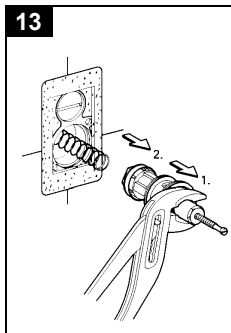

37 018

38 595

- D** .....1    **I** .....5
- GB** .....2    **NL** .....6
- F** .....3
- E** .....4

94.714.131/ÄM 207782/05.06

**GROHE**  
ENJOY WATER®

**Bitte diese Anleitung an den Benutzer der Armatur weitergeben!**  
**Please pass these instructions on to the end user of the fitting.**  
**S.v.p remettre cette instruction à l'utilisateur de la robinetterie!**