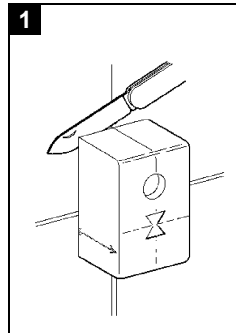

37 018

38 595

- D** .....1    **I** .....5
- GB** .....2    **NL** .....6
- F** .....3
- E** .....4

94.714.131/ÄM 207782/05.06

**GROHE**  
ENJOY WATER®

**Bitte diese Anleitung an den Benutzer der Armatur weitergeben!**  
**Please pass these instructions on to the end user of the fitting.**  
**S.v.p remettre cette instruction à l'utilisateur de la robinetterie!**