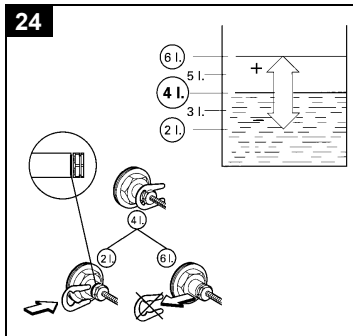

37 018

38 595

- D** .....1    **I** .....5
- GB** .....2    **NL** .....6
- F** .....3
- E** .....4

94.714.131/ÄM 207782/05.06

**GROHE**  
ENJOY WATER®

**Bitte diese Anleitung an den Benutzer der Armatur weitergeben!**  
**Please pass these instructions on to the end user of the fitting.**  
**S.v.p remettre cette instruction à l'utilisateur de la robinetterie!**