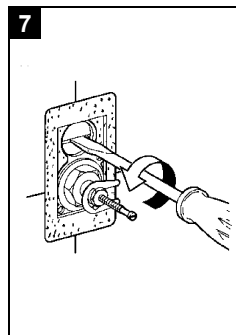

37 018

38 595

- D** .....1    **I** .....5
- GB** .....2    **NL** .....6
- F** .....3
- E** .....4

94.714.131/ÄM 207782/05.06

**GROHE**  
ENJOY WATER®

**Bitte diese Anleitung an den Benutzer der Armatur weitergeben!**  
**Please pass these instructions on to the end user of the fitting.**  
**S.v.p remettre cette instruction à l'utilisateur de la robinetterie!**