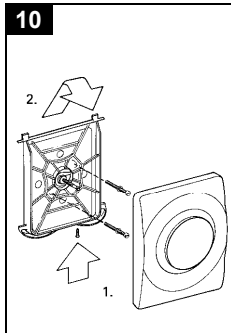

37 018

38 595

- D** .....1    **I** .....5
- GB** .....2    **NL** .....6
- F** .....3
- E** .....4

94.714.131/ÄM 207782/05.06

**GROHE**  
ENJOY WATER®

**Bitte diese Anleitung an den Benutzer der Armatur weitergeben!**  
**Please pass these instructions on to the end user of the fitting.**  
**S.v.p remettre cette instruction à l'utilisateur de la robinetterie!**