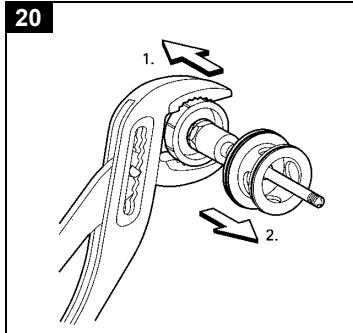

37 018

38 595

- D** .....1    **I** .....5
- GB** .....2    **NL** .....6
- F** .....3
- E** .....4

94.714.131/ÄM 207782/05.06

**GROHE**  
ENJOY WATER®

**Bitte diese Anleitung an den Benutzer der Armatur weitergeben!**  
**Please pass these instructions on to the end user of the fitting.**  
**S.v.p remettre cette instruction à l'utilisateur de la robinetterie!**