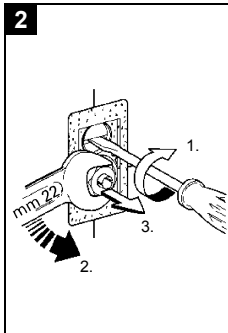

37 018

38 595

- D** .....1    **I** .....5
- GB** .....2    **NL** .....6
- F** .....3
- E** .....4

94.714.131/ÄM 207782/05.06

**GROHE**  
ENJOY WATER®

**Bitte diese Anleitung an den Benutzer der Armatur weitergeben!**  
**Please pass these instructions on to the end user of the fitting.**  
**S.v.p remettre cette instruction à l'utilisateur de la robinetterie!**