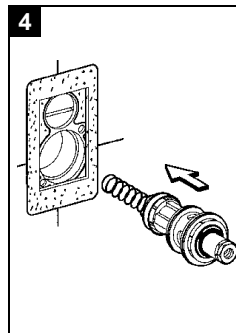

37 018

38 595

- D** .....1    **I** .....5
- GB** .....2    **NL** .....6
- F** .....3
- E** .....4

94.714.131/ÄM 207782/05.06

**GROHE**  
ENJOY WATER®

**Bitte diese Anleitung an den Benutzer der Armatur weitergeben!**  
**Please pass these instructions on to the end user of the fitting.**  
**S.v.p remettre cette instruction à l'utilisateur de la robinetterie!**