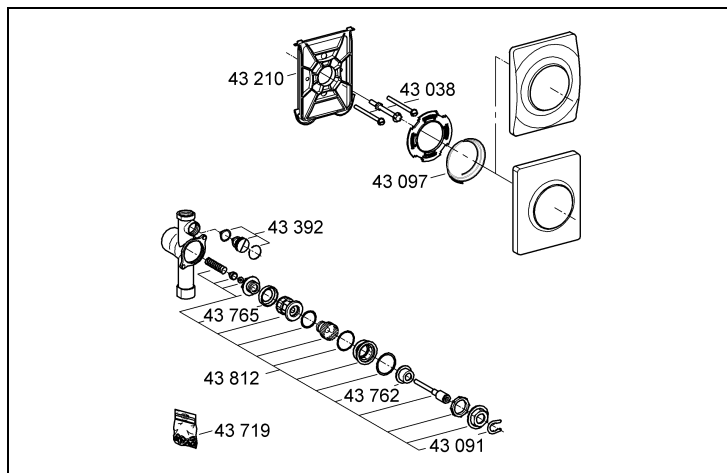

37 018

38 595

- D** .....1    **I** .....5
- GB** .....2    **NL** .....6
- F** .....3
- E** .....4

94.714.131/ÄM 207782/05.06

**GROHE**  
ENJOY WATER®

**Bitte diese Anleitung an den Benutzer der Armatur weitergeben!**  
**Please pass these instructions on to the end user of the fitting.**  
**S.v.p remettre cette instruction à l'utilisateur de la robinetterie!**