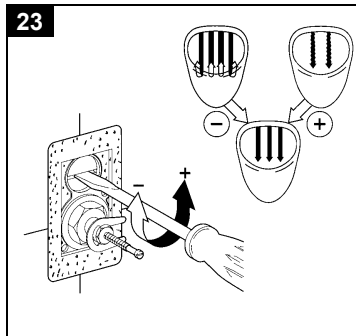

37 018

38 595

- D** .....1    **I** .....5
- GB** .....2    **NL** .....6
- F** .....3
- E** .....4

94.714.131/ÄM 207782/05.06

**GROHE**  
ENJOY WATER®

**Bitte diese Anleitung an den Benutzer der Armatur weitergeben!**  
**Please pass these instructions on to the end user of the fitting.**  
**S.v.p remettre cette instruction à l'utilisateur de la robinetterie!**