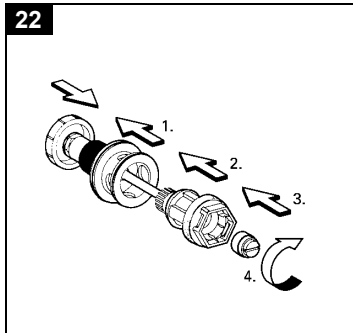

37 018

38 595

- D** .....1    **I** .....5
- GB** .....2    **NL** .....6
- F** .....3
- E** .....4

94.714.131/ÄM 207782/05.06

**GROHE**  
ENJOY WATER®

**Bitte diese Anleitung an den Benutzer der Armatur weitergeben!**  
**Please pass these instructions on to the end user of the fitting.**  
**S.v.p remettre cette instruction à l'utilisateur de la robinetterie!**