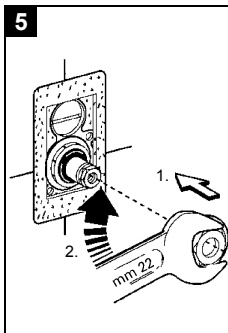

37 018

38 595

- D** .....1    **I** .....5
- GB** .....2    **NL** .....6
- F** .....3
- E** .....4

94.714.131/ÄM 207782/05.06

**GROHE**  
ENJOY WATER®

**Bitte diese Anleitung an den Benutzer der Armatur weitergeben!**  
**Please pass these instructions on to the end user of the fitting.**  
**S.v.p remettre cette instruction à l'utilisateur de la robinetterie!**