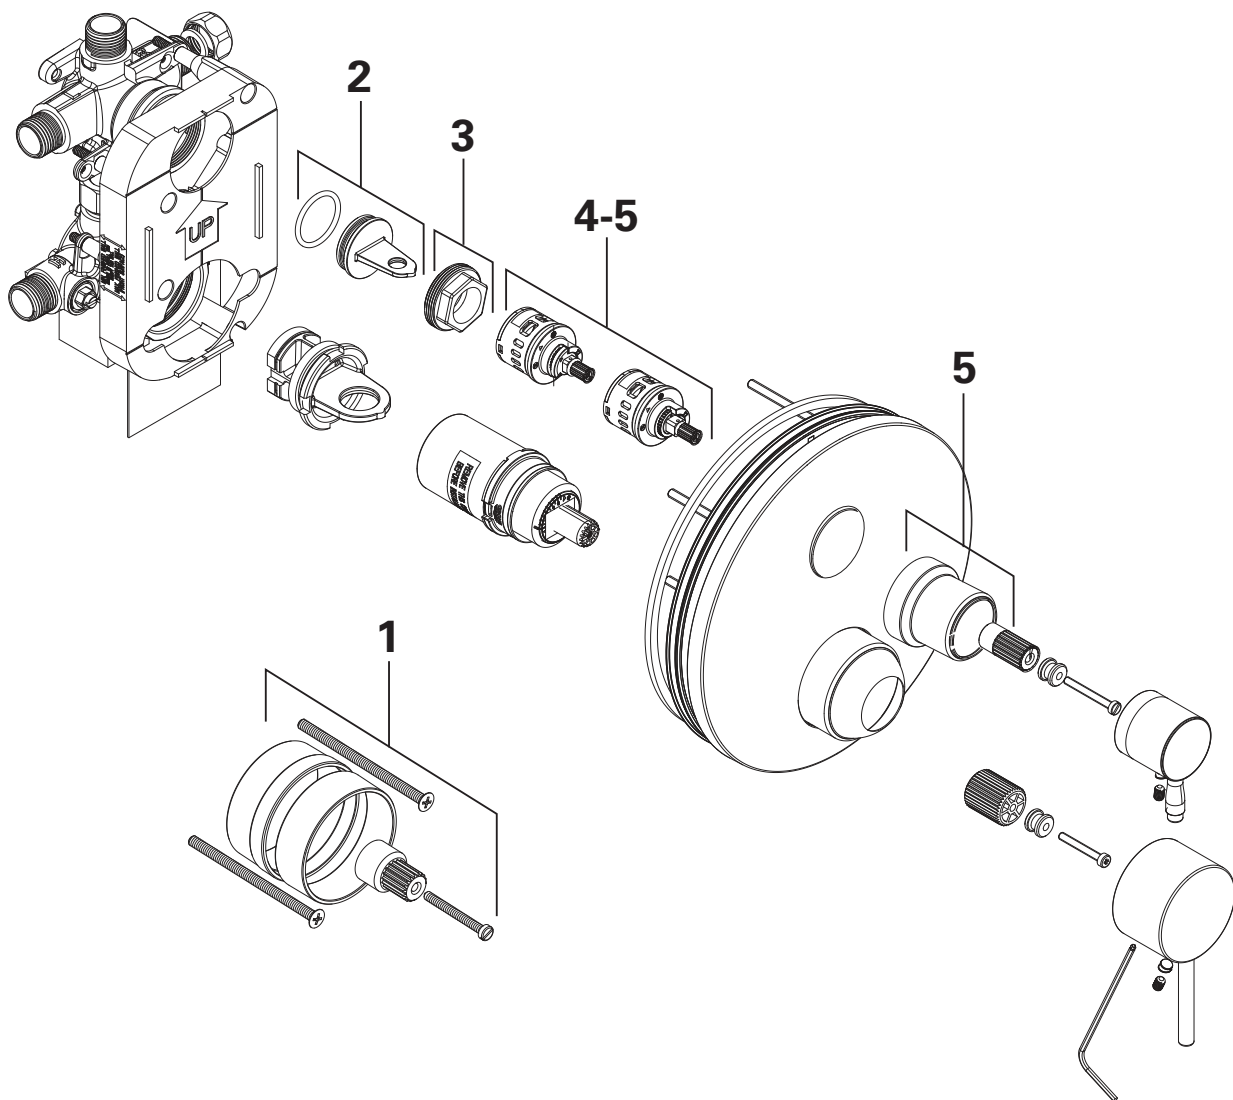

6 – 142322430 Check valve

Parts/Assembly Ensemble/Pièces Unidad/de Partes

000 = Chrome, Chrome, Cromo

EN0 = Brushed Nickel, Nickel brossé,
 Níquel cepillado

A00 = Hard Granite, Graphite Dur,
 Grafito Duro

GN0 = Brushed Cool Sunrise, Soleil
 doux brossé, Fresco amanecer
 cepillado

243 = Matte Black, Noir Mat, Negro Mate

294XXXXX

Timeless™ / Cosmopolitan™ / Lineare™

2-handle Integrated Diverter Pressure Balance Valve Trim

Garniture de robinet à pression équilibrée avec inverseur de douche à double poignée

Accesorio de válvula integrada de balanceo de presión de desviador de 2 manijas

Pure Freude
 an Wasser