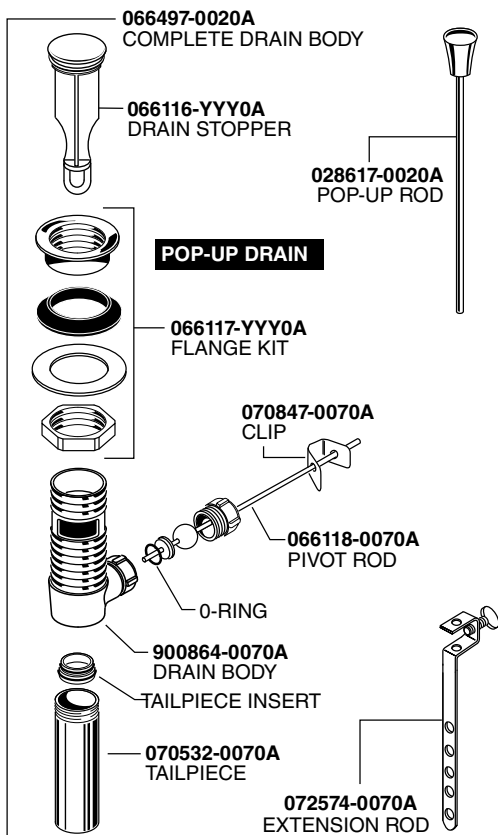

American Standard

MONTERREY®
4" CENTERSET
LAVATORY FAUCETS

MODEL NUMBER

5500
5502
5501

FOR PRODUCTS SOLD BEFORE 1/1/16

HOT LINE FOR HELP

For toll-free information and answers to your questions, call:
 1 (800) 442-1902
 Mon. - Fri. 8:00 a.m. to 8:00 p.m. EST
 Saturday 10:00 a.m. to 4:00 p.m. EST
 IN CANADA 1-800-387-0369
 (TORONTO 1-905-306-1093)
 Weekdays 8:00 a.m. to 7:00 p.m. EST
 IN MEXICO 01-800-839-1200

PART OF **LIXIL**

MONTERREY^{MD} ROBINETS DE LAVABO MONOBLOC DE 4 PO

NUMÉROS DE MODÈLE

5500
5502
5501

POUR LES PRODUITS VENDUS AVANT LE 1/1/16

LIGNE D'URGENCE

Pour obtenir des renseignements ou une réponse à vos questions, composez sans frais le :