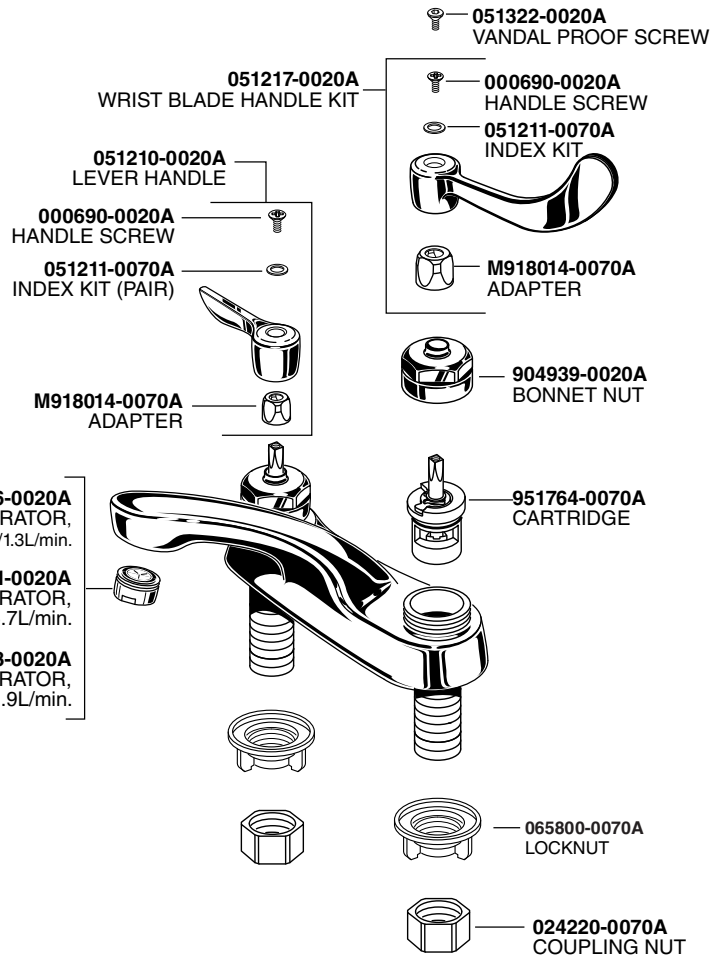

American Standard

MONTERREY®
4" CENTERSET
LAVATORY FAUCETS

MODEL NUMBER

5500
5502
5501

FOR PRODUCTS SOLD BEFORE 1/1/16

HOT LINE FOR HELP

For toll-free information and answers to your questions, call:
 1 (800) 442-1902
 Mon. - Fri. 8:00 a.m. to 8:00 p.m. EST
 Saturday 10:00 a.m. to 4:00 p.m. EST
 IN CANADA 1-800-387-0369
 (TORONTO 1-905-306-1093)
 Weekdays 8:00 a.m. to 7:00 p.m. EST
 IN MEXICO 01-800-839-1200

PART OF **LIXIL**

MONTERREY^{MD} ROBINETS DE LAVABO MONOBLOC DE 4 PO

NUMÉROS DE MODÈLE

5500
5502
5501

POUR LES PRODUITS VENDUS AVANT LE 1/1/16

LIGNE D'URGENCE

Pour obtenir des renseignements ou une réponse à vos questions, composez sans frais le :