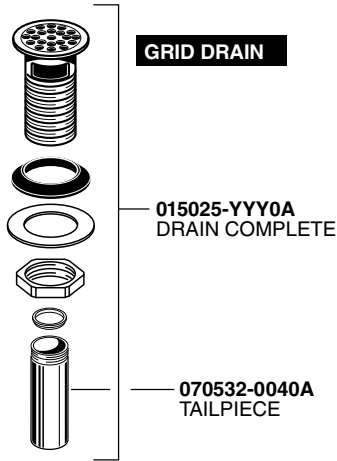

American Standard

MONTERREY®
4" CENTERSET
LAVATORY FAUCETS

MODEL NUMBER

5500
5502
5501

FOR PRODUCTS SOLD BEFORE 1/1/16

HOT LINE FOR HELP

For toll-free information and answers to your questions, call:
 1 (800) 442-1902
 Mon. - Fri. 8:00 a.m. to 8:00 p.m. EST
 Saturday 10:00 a.m. to 4:00 p.m. EST
 IN CANADA 1-800-387-0369
 (TORONTO 1-905-306-1093)
 Weekdays 8:00 a.m. to 7:00 p.m. EST
 IN MEXICO 01-800-839-1200

PART OF **LIXIL**

MONTERREY^{MD} ROBINETS DE LAVABO MONOBLOC DE 4 PO

NUMÉROS DE MODÈLE

5500
5502
5501

POUR LES PRODUITS VENDUS AVANT LE 1/1/16

LIGNE D'URGENCE

Pour obtenir des renseignements ou une réponse à vos questions, composez sans frais le :