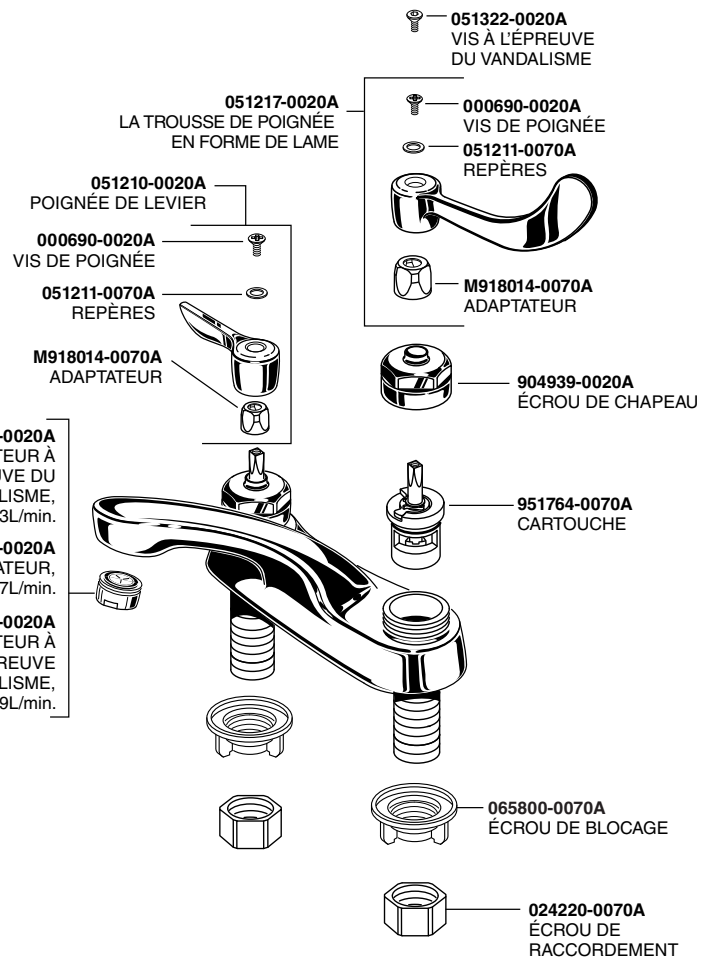

American Standard

MONTERREY®
4" CENTERSET
LAVATORY FAUCETS

MODEL NUMBER

5500
5502
5501

FOR PRODUCTS SOLD BEFORE 1/1/16

HOT LINE FOR HELP

For toll-free information and answers to your questions, call:
 1 (800) 442-1902
 Mon. - Fri. 8:00 a.m. to 8:00 p.m. EST
 Saturday 10:00 a.m. to 4:00 p.m. EST
 IN CANADA 1-800-387-0369
 (TORONTO 1-905-306-1093)
 Weekdays 8:00 a.m. to 7:00 p.m. EST
 IN MEXICO 01-800-839-1200

PART OF **LIXIL**

MONTERREY^{MD} ROBINETS DE LAVABO MONOBLOC DE 4 PO

NUMÉROS DE MODÈLE

5500
5502
5501

POUR LES PRODUITS VENDUS AVANT LE 1/1/16

LIGNE D'URGENCE

Pour obtenir des renseignements ou une réponse à vos questions, composez sans frais le :