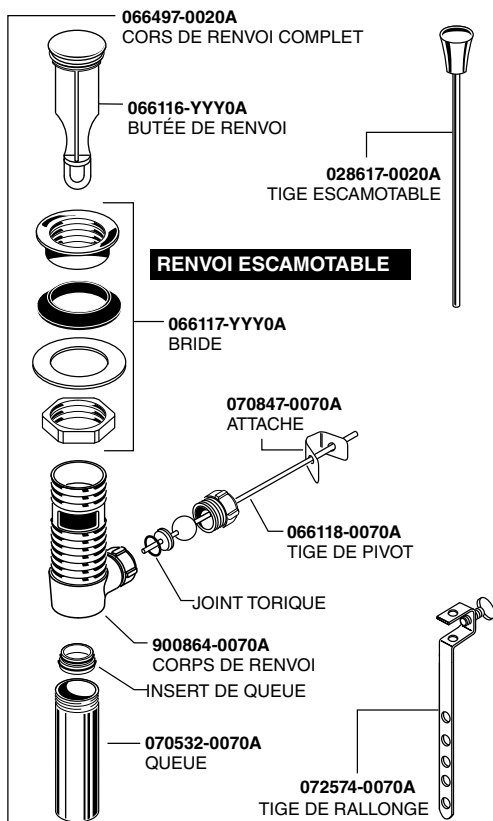

American Standard

MONTERREY®
4" CENTERSET
LAVATORY FAUCETS

MODEL NUMBER

5500
5502
5501

FOR PRODUCTS SOLD BEFORE 1/1/16

HOT LINE FOR HELP

For toll-free information and answers to your questions, call:
 1 (800) 442-1902
 Mon. - Fri. 8:00 a.m. to 8:00 p.m. EST
 Saturday 10:00 a.m. to 4:00 p.m. EST
 IN CANADA 1-800-387-0369
 (TORONTO 1-905-306-1093)
 Weekdays 8:00 a.m. to 7:00 p.m. EST
 IN MEXICO 01-800-839-1200

PART OF **LIXIL**

MONTERREY^{MD} ROBINETS DE LAVABO MONOBLOC DE 4 PO

NUMÉROS DE MODÈLE

5500
5502
5501

POUR LES PRODUITS VENDUS AVANT LE 1/1/16

LIGNE D'URGENCE

Pour obtenir des renseignements ou une réponse à vos questions, composez sans frais le :