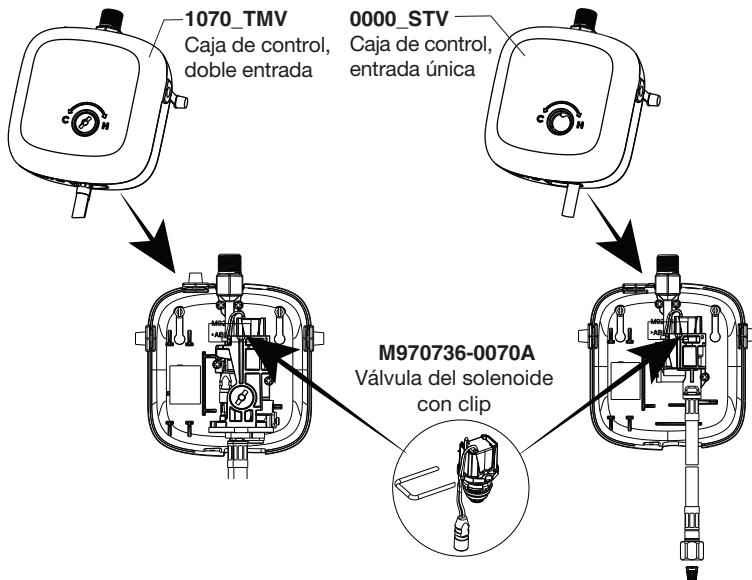

Ensemble d'alimentation par multitenion c.a. PK01.

DÉBIT

0,5 GPM

0,35 GPM

PIEZAS

Innsbrook® Llaves sin contacto Selectronic – 605B214 / 605B215

Reemplace “YYY” con código de acabado apropiado

CROMO PULIDO 002

Paquete de baterías PWRX PK00.WRK

M950361-0070A
PAQUETE DE BATERÍAS PWRX

Batería de litio CR-P2 PK00.CRP

A923654-0070A
BATERÍA 6V CR-P2

M950514-0070A
SOPORTE DE BATERÍA

Kit de alimentación de CA con enchufe PK01.PAC

M950360-0070A
DISPOSITIVO DE BLOQUEO DEL CONECTOR

SUMINISTRO DE ELECTRICIDAD

Kit de alimentación de CA de conexión directa PK01.HAC

M950360-0070A
DISPOSITIVO DE BLOQUEO DEL CONECTOR

SUMINISTRO DE ELECTRICIDAD