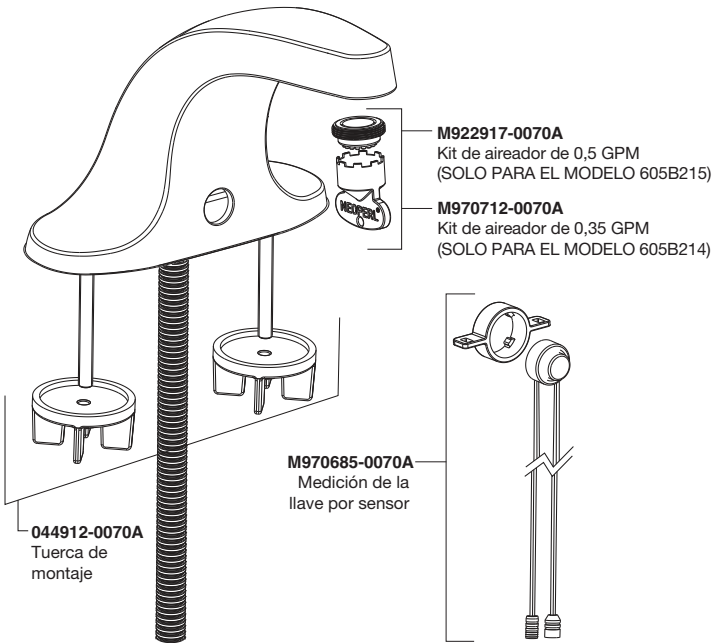

M950360-0070A
CONNECTOR
LOCKING DEVICE

POWER SUPPLY

**Multi-AC
Power Kit
PK01.MAC**

10' EXTENSION

MULTI-AC ADAPTER

FLOW RATE
0.5 GPM
0.35 GPM

PIÈCES

Robinet sans contact Innsbrook^{MD} Selectronic – 605B214 / 605B215

Ensemble d'alimentation par multitenion c.a. PK01.

DÉBIT

0,5 GPM

0,35 GPM

PIEZAS

Innsbrook® Llaves sin contacto Selectronic – 605B214 / 605B215

Reemplace “YYY” con código de acabado apropiado

CROMO PULIDO 002

M950360-0070A
DISPOSITIVO DE BLOQUEO DEL CONECTOR

SUMINISTRO DE ELECTRICIDAD

Kit de alimentación de CA de conexión directa PK01.HAC

M950360-0070A
DISPOSITIVO DE BLOQUEO DEL CONECTOR

SUMINISTRO DE ELECTRICIDAD