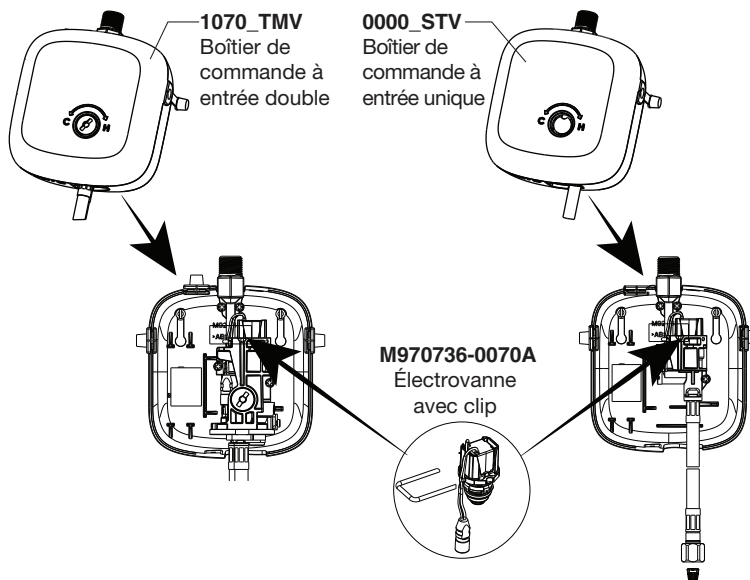

M950360-0070A
CONNECTOR
LOCKING DEVICE

POWER SUPPLY

**Multi-AC
Power Kit
PK01.MAC**

10' EXTENSION

MULTI-AC ADAPTER

FLOW RATE
0.5 GPM
0.35 GPM

PIÈCES

Robinet sans contact Innsbrook^{MD} Selectronic – 605B214 / 605B215

Remplacez le « YYY » par
code de finition approprié

CHROME POLI

002

Bloc-piles PWRX PK00.WRK

Pile au lithium CR-P2 PK00.CRP

Ensemble d'alimentation c.a. PK01.PAC

Ensemble d'alimentation c.a. à raccordement fixe PK01.HAC

Ensemble d'alimentation par multitenion c.a. PK01.

DÉBIT

0,5 GPM

0,35 GPM

PIEZAS

Innsbrook® Llaves sin contacto Selectronic – 605B214 / 605B215

Reemplace “YYY” con código de acabado apropiado

CROMO PULIDO 002