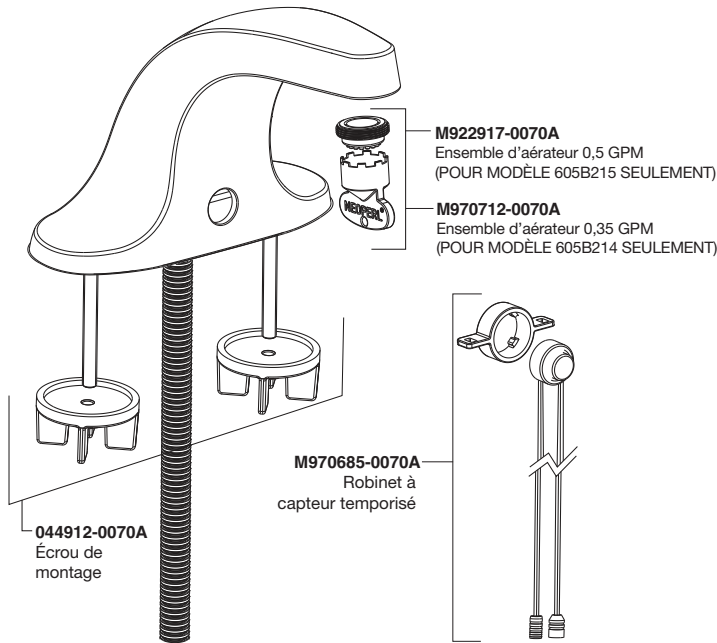

A923654-0070A
BATTERY 6V CR-P2

M950514-0070A
BATTERY HOLDER

**Plug-In AC
Power Kit
PK01.PAC**

M950360-0070A
CONNECTOR
LOCKING DEVICE

POWER SUPPLY

**Hard-Wired AC
Power Kit
PK01.HAC**

M970810-0070A
10' EXTENSION

M950360-0070A
CONNECTOR
LOCKING DEVICE

POWER SUPPLY

**Multi-AC
Power Kit
PK01.MAC**

10' EXTENSION

MULTI-AC ADAPTER

FLOW RATE
0.5 GPM
0.35 GPM

PIÈCES

Robinet sans contact Innsbrook^{MD} Selectronic – 605B214 / 605B215

Remplacez le « YYY » par
code de finition approprié

CHROME POLI

002

Bloc-piles PWRX PK00.WRK

Pile au lithium CR-P2 PK00.CRP

Ensemble d'alimentation c.a. PK01.PAC

Ensemble d'alimentation c.a. à raccordement fixe PK01.HAC

Ensemble d'alimentation par multitenion c.a. PK01.

DÉBIT

0,5 GPM

0,35 GPM

PIEZAS

Innsbrook® Llaves sin contacto Selectronic – 605B214 / 605B215

Reemplace “YYY” con código de acabado apropiado

CROMO PULIDO 002