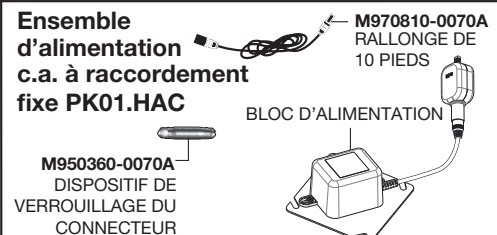

M950360-0070A
CONNECTOR
LOCKING DEVICE

POWER SUPPLY

**Multi-AC
Power Kit
PK01.MAC**

10' EXTENSION

MULTI-AC ADAPTER

FLOW RATE
0.5 GPM
0.35 GPM

PIÈCES

Robinet sans contact Innsbrook^{MD} Selectronic – 605B214 / 605B215

Remplacez le « YYY » par
code de finition approprié

CHROME POLI

002

Bloc-piles PWRX PK00.WRK

Pile au lithium CR-P2 PK00.CRP

Ensemble d'alimentation c.a. PK01.PAC

Ensemble d'alimentation c.a. à raccordement fixe PK01.HAC

Ensemble d'alimentation par multitenion c.a. PK01.

DÉBIT

0,5 GPM

0,35 GPM

PIEZAS

Innsbrook® Llaves sin contacto Selectronic – 605B214 / 605B215

Reemplace “YYY” con código de acabado apropiado

CROMO PULIDO 002