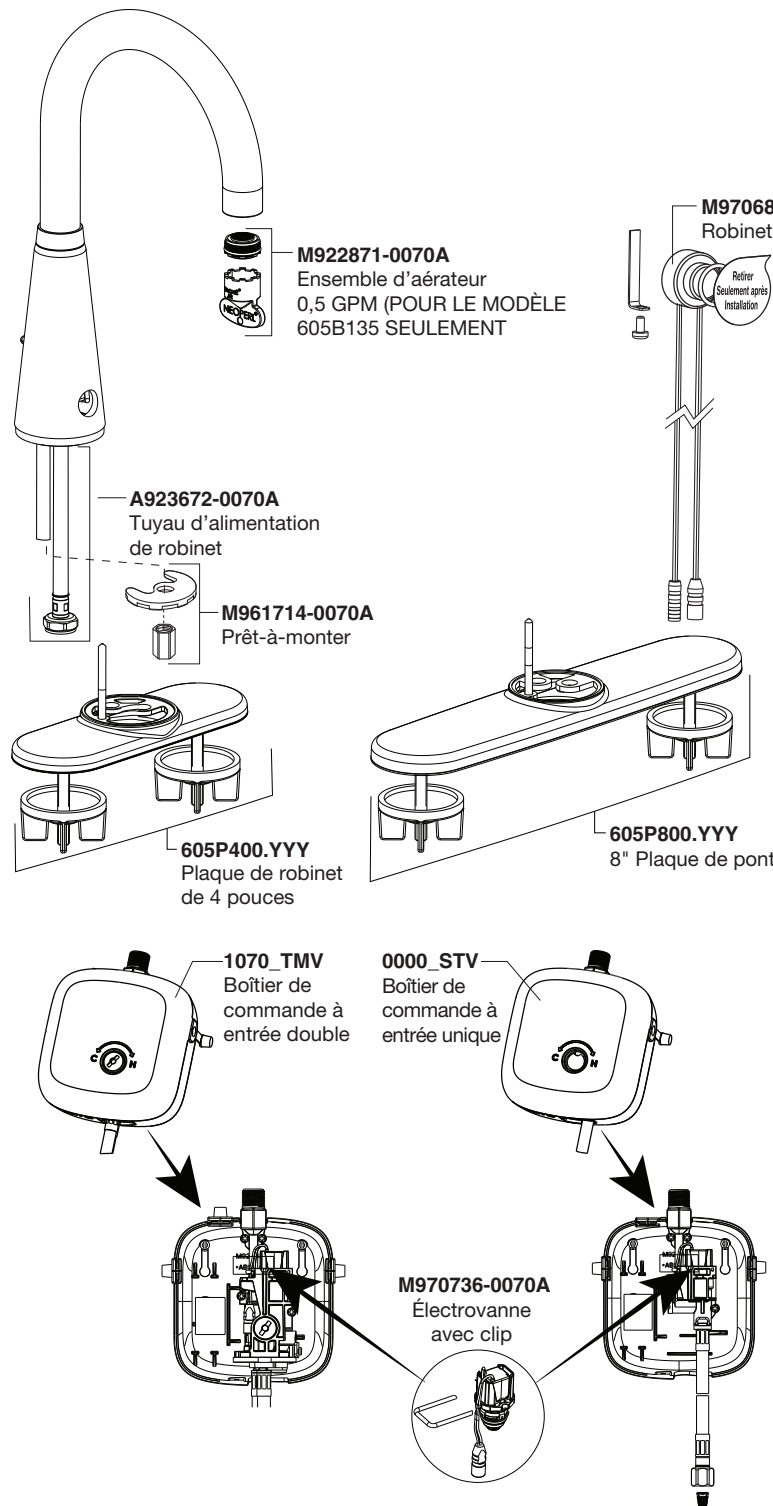

M950360-0070A
CONNECTOR LOCKING DEVICE

POWER SUPPLY

Multi-AC Power Kit PK01.MAC

10' EXTENSION

MULTI-AC ADAPTER

FLOW RATE
0.5 GPM
0.35 GPM

RP_605B1XX EN (7/24)

American Standard®, the American Standard logo and all associated product names are exclusively owned by AS America, Inc., and are registered or unregistered trademarks in the U.S. and internationally. © 2024 AS America, Inc. All rights reserved.

PART OF **LIXIL**

American Standard

PIÈCES

Robinet sans contact Selectronic^{MD} – bec en col de cygne – 605B134 / 605B135 / 605B173

Remplacez le « YYY » par code de finition approprié

CHROME POLI

002

Bloc-piles PWRX PK00.WRK

M950361-0070A
BLOC-PILES PWRX

Pile au lithium CR-P2 PK00.CRP

A923654-0070A
PILE 6 V CR-P2

M950514-0070A
SUPPORT DE PILES

Ensemble d'alimentation c.a. PK01.PAC

M950360-0070A
DISPOSITIF DE
VERROUILLAGE DU
CONNECTEUR

BLOC D'ALIMENTATION

Ensemble d'alimentation c.a. à raccordement fixe PK01.HAC

M950360-0070A
DISPOSITIF DE
VERROUILLAGE DU
CONNECTEUR

M970810-0070A
RALLONGE DE
10 PIEDS

BLOC D'ALIMENTATION

Ensemble d'alimentation par multitenion c.a. PK01.