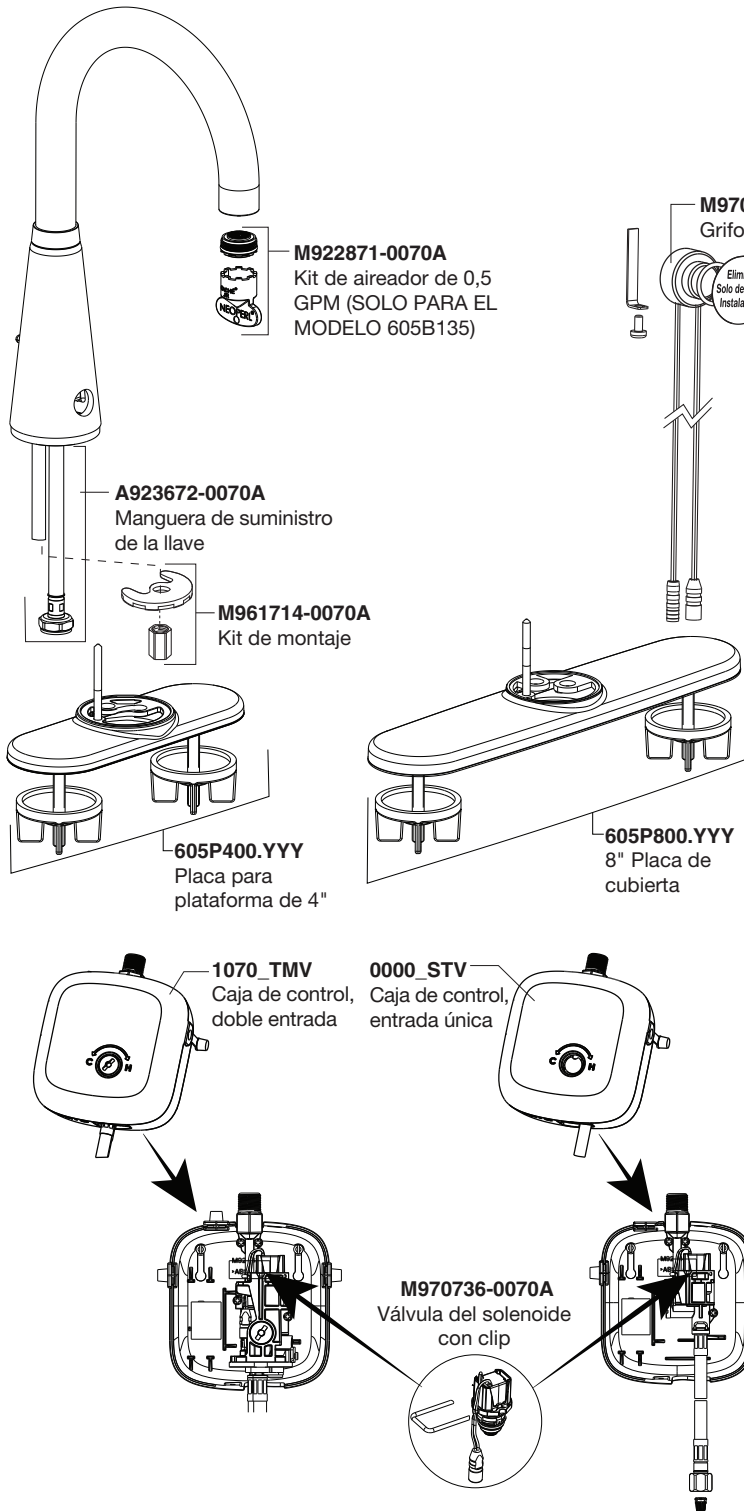

PIEZAS

Llaves sin contacto Selectronic® - Pico de ganso - 605B134 / 605B135 / 605B173

Reemplace "YYY" con código de acabado apropiado

CROMO PULIDO 002

Paquete de baterías PWRX PK00.WRX

M950361-0070A
PAQUETE DE BATERÍAS PWRX

Batería de litio CR-P2 PK00.CRP

A923654-0070A
BATERÍA 6V CR-P2

M950514-0070A
SOPORTE DE BATERÍA

Kit de alimentación de CA con enchufe PK01.PAC

M950360-0070A
DISPOSITIVO DE BLOQUEO DEL CONECTOR

SUMINISTRO DE ELECTRICIDAD

Kit de alimentación de CA de conexión directa PK01.HAC

M970810-0070A
EXTENSIÓN DE 10'

SUMINISTRO DE ELECTRICIDAD

M950360-0070A
DISPOSITIVO DE BLOQUEO DEL CONECTOR

Kit de alimentación de CA para conexiones múltiples PK01.MAC

EXTENSIÓN DE 10'

ADAPTADOR PARA MULTI-CA

CAUDAL
0,5 GPM
0,35 GPM

RP_605B1XX SP (7/24)

PART OF LIXIL

American Standard