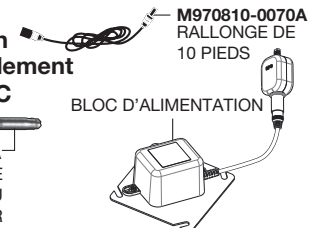

PART OF LIXIL

American Standard

PIÈCES

Robineets sans contact Selectronic^{MD} – Bec coulé – 605B114/605B115

Remplacez le « YYY » par
code de finition approprié

CHROME POLI

002

Bloc-piles PWRX PK00.WRK

M950361-0070A
BLOC-PILES PWRX

Pile au lithium CR-P2 PK00.CRP

A923654-0070A
PILE 6 V CR-P2

M950514-0070A
SUPPORT DE PILES

Ensemble d'alimentation c.a. PK01.PAC

M950360-0070A
DISPOSITIF DE
VERROUILLAGE DU
CONNECTEUR

BLOC D'ALIMENTATION

Ensemble d'alimentation c.a. à raccordement fixe PK01.HAC

M950360-0070A
DISPOSITIF DE
VERROUILLAGE DU
CONNECTEUR

BLOC D'ALIMENTATION

Ensemble d'alimentation par multitenision c.a. PK01.

ADAPTEUR MULTITENSION C.A.

RALLONGE DE
10 PIEDS

DÉBIT
0,5 GPM
0,35 GPM

RP_605B11X FR (7/24)

American Standard®, le logo American Standard et tous les noms de produits associés sont la propriété exclusive d'AS America, Inc. et sont des marques déposées ou non aux États-Unis et internationalement. © 2024 AS America, Inc. Tous droits réservés.