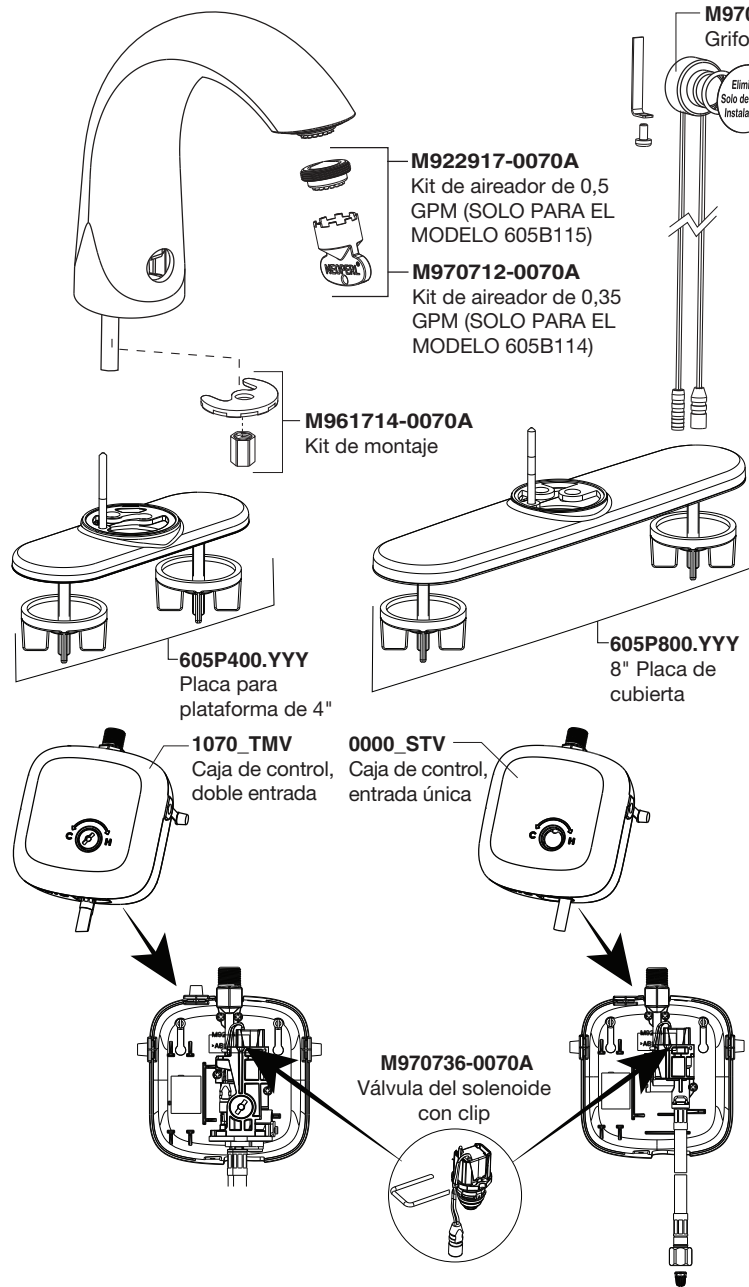

BLOC D'ALIMENTATION

Ensemble d'alimentation c.a. à raccordement fixe PK01.HAC

M950360-0070A
DISPOSITIF DE
VERROUILLAGE DU
CONNECTEUR

BLOC D'ALIMENTATION

Ensemble d'alimentation par multitenision c.a. PK01.

ADAPTEUR MULTITENSION C.A.

RALLONGE DE
10 PIEDS

DÉBIT
0,5 GPM
0,35 GPM

RP_605B11X FR (7/24)

American Standard®, le logo American Standard et tous les noms de produits associés sont la propriété exclusive d'AS America, Inc. et sont des marques déposées ou non aux États-Unis et internationalement. © 2024 AS America, Inc. Tous droits réservés.

PART OF LIXIL

American Standard

PIEZAS

Llaves sin contacto Selectronic® -Pico moldeado - 605B114/605B115

Reemplace "YYY" con código de acabado apropiado

CROMO PULIDO

002

Paquete de baterías PWRX PK00.WRX

M950361-0070A
PAQUETE DE BATERÍAS PWRX

Batería de litio CR-P2 PK00.CRP

A923654-0070A
BATERÍA 6V CR-P2

M950514-0070A
SOPORTE DE BATERÍA

Kit de alimentación de CA con enchufe PK01.PAC

M950360-0070A
DISPOSITIVO DE BLOQUEO DEL CONECTOR