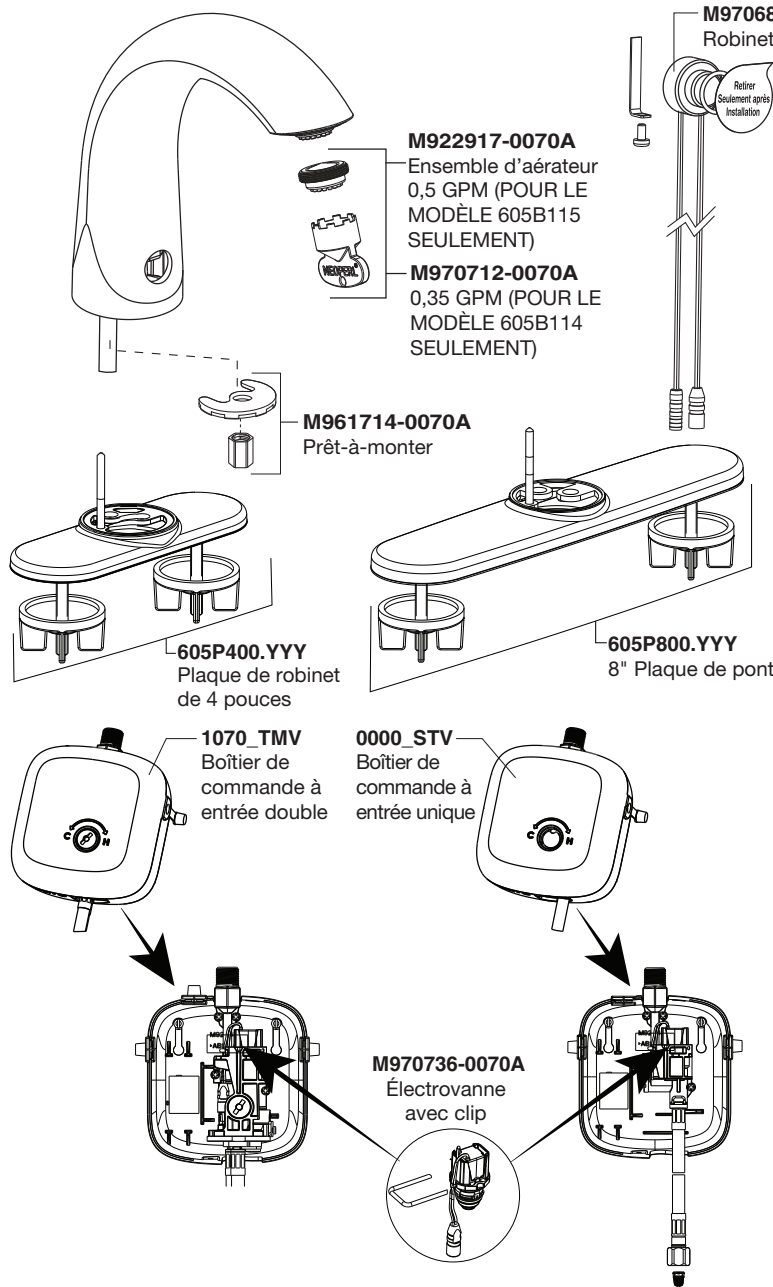

PARTS

Selectronic® Touchless Faucets - Cast Spout – 605B114 / 605B115

Replace the “YYY” with appropriate finish code

POLISHED CHROME 002

<p>PWRX Battery Pack PK00.WRK</p> <p>M950361-0070A PWRX BATTERY PACK</p>	
<p>CR-P2 Lithium Battery PK00.CRP</p> <p>A923654-0070A BATTERY 6V CR-P2</p> <p>M950514-0070A BATTERY HOLDER</p>	
<p>Plug-In AC Power Kit PK01.PAC</p> <p>M950360-0070A CONNECTOR LOCKING DEVICE</p> <p>POWER SUPPLY</p>	
<p>Hard-Wired AC Power Kit PK01.HAC</p> <p>M950360-0070A CONNECTOR LOCKING DEVICE</p> <p>10' EXTENSION</p> <p>POWER SUPPLY</p>	
<p>Multi-AC Power Kit PK01.MAC</p> <p>10' EXTENSION</p> <p>MULTI-AC ADAPTER</p>	

PART OF LIXIL

American Standard

PIÈCES

Robineets sans contact Selectronic^{MD} – Bec coulé – 605B114/605B115

Remplacez le « YYY » par
code de finition approprié

CHROME POLI

002

Bloc-piles PWRX PK00.WRK

M950361-0070A
BLOC-PILES PWRX

Pile au lithium CR-P2 PK00.CRP

A923654-0070A
PILE 6 V CR-P2

M950514-0070A
SUPPORT DE PILES

Ensemble d'alimentation c.a. PK01.PAC

M950360-0070A
DISPOSITIF DE
VERROUILLAGE DU
CONNECTEUR

BLOC D'ALIMENTATION

Ensemble d'alimentation c.a. à raccordement fixe PK01.HAC

M950360-0070A
DISPOSITIF DE
VERROUILLAGE DU
CONNECTEUR

BLOC D'ALIMENTATION

Ensemble d'alimentation par multitenision c.a. PK01.