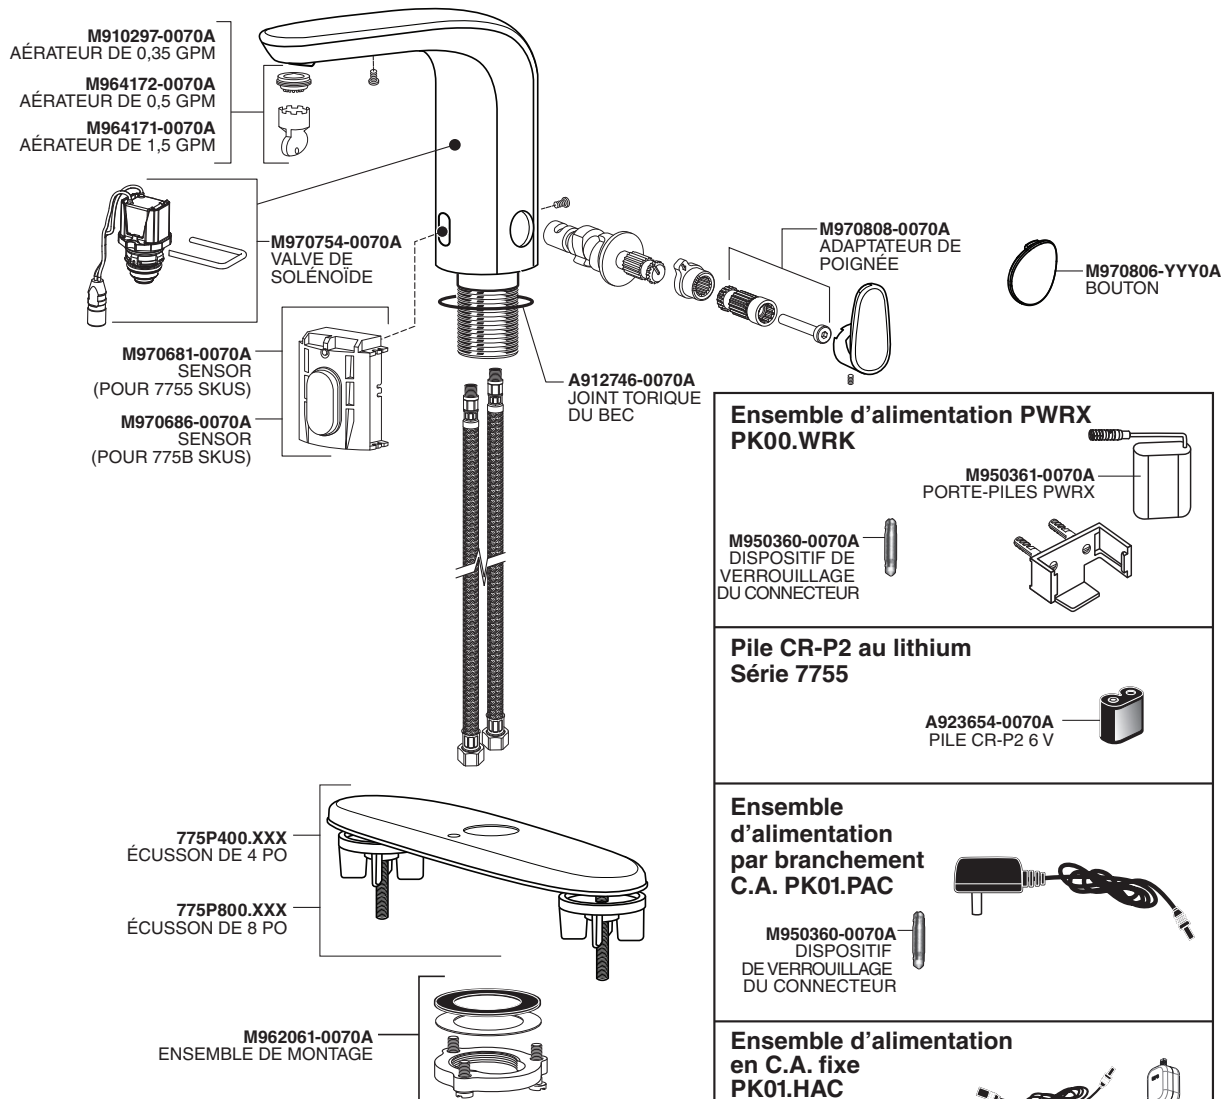

PARTS

NextGen Selectronic® Integrated Faucet with Optional Above-Deck Mixing & SmarTherm® Temperature Limiter – 7766105 / 7766205 / 7766305

Replace the "YYY" with appropriate finish code

POLISHED CHROME	002
BRUSHED NICKEL	295
MATTE BLACK	243
BRUSHED COOL SUNRISE	GN0

PWRX Power Kit PK00.WRK

M950361-0070A
PWRX BATTERY PACK

M950360-0070A
CONNECTOR LOCKING DEVICE

CR-P2 Lithium Battery 7755. Series

A923654-0070A
BATTERY 6V CR-P2

Plug-In AC Power Kit PK01.PAC

M950360-0070A
CONNECTOR LOCKING DEVICE

Hard-Wired AC Power Kit PK01.HAC

M950360-0070A
CONNECTOR LOCKING DEVICE

Multi-AC Power Kit PK01.MAC

PIÈCES

Robinet intégré Selectronic^{MD} NextGen avec valve mélangeuse au-dessus du comptoir et limiteur de température SmarTherm^{MD} en option – 7766105 / 7766205 / 7766305

PART OF LIXIL

American Standard

PIEZAS

NextGen Selectronic® Llave Integrada con Mezcladora Encima de la Plataforma Opcional y Limitador de Temperatura SmarTherm® – 7766105 / 7766205 / 7766305

Kit de electricidad PWRX PK00.WRK