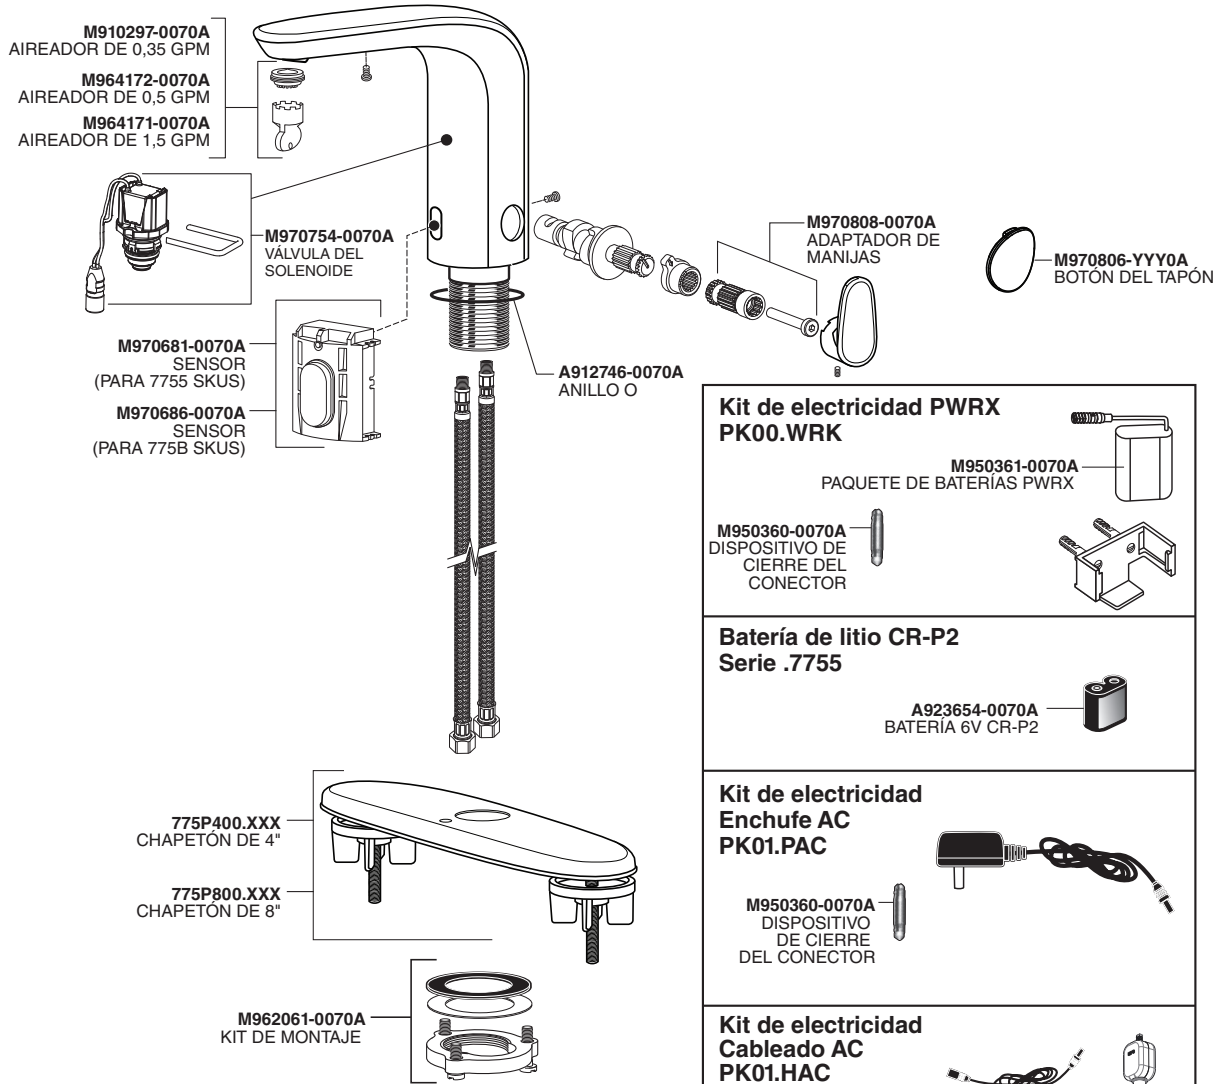

PIEZAS

NextGen Selectronic® Llave Integrada con Mezcladora Encima de la Plataforma Opcional y Limitador de Temperatura SmarTherm® – 7766105 / 7766205 / 7766305

Kit de electricidad PWRX PK00.WRK

M950361-0070A
PAQUETE DE BATERÍAS PWRX

M950360-0070A
DISPOSITIVO DE CIERRE DEL CONECTOR

Batería de litio CR-P2 Serie .7755

A923654-0070A
BATERÍA 6V CR-P2

Kit de electricidad Enchufe AC PK01.PAC

M950360-0070A
DISPOSITIVO DE CIERRE DEL CONECTOR

Kit de electricidad Cableado AC PK01.HAC

M950360-0070A
DISPOSITIVO DE CIERRE DEL CONECTOR

Kit de electricidad Multi AC PK01.MAC

Reemplace "YYY" con el código de acabado correspondiente

CROMO PULIDO	002
NÍQUEL CEPILLADO	295
NEGRO MATE	243
FRESCO AMANECER CEPILLADO	GN0

RP_7766XXX SP (11/24)

PART OF LIXIL

American Standard